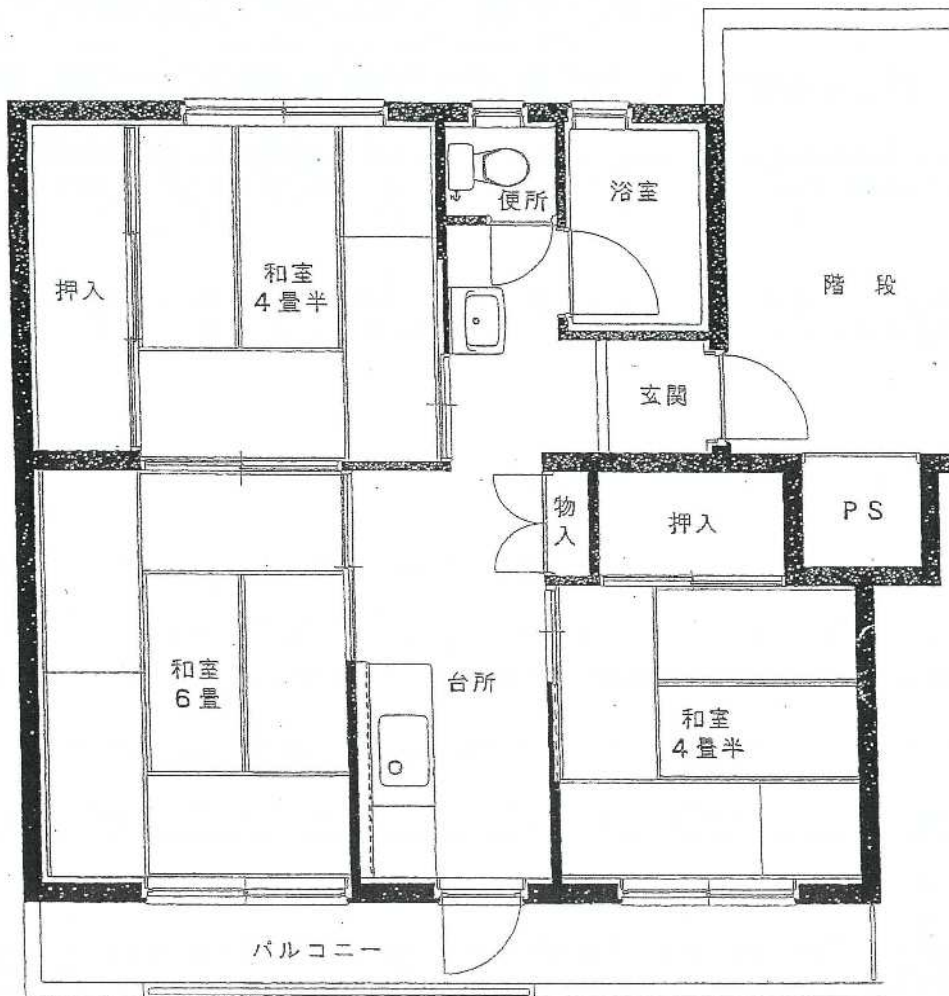

## 柴宮団地

47号棟

建築年度	S48
風呂	給湯器リース
ガス設備	都市ガス

# 柴宮団地 47号棟