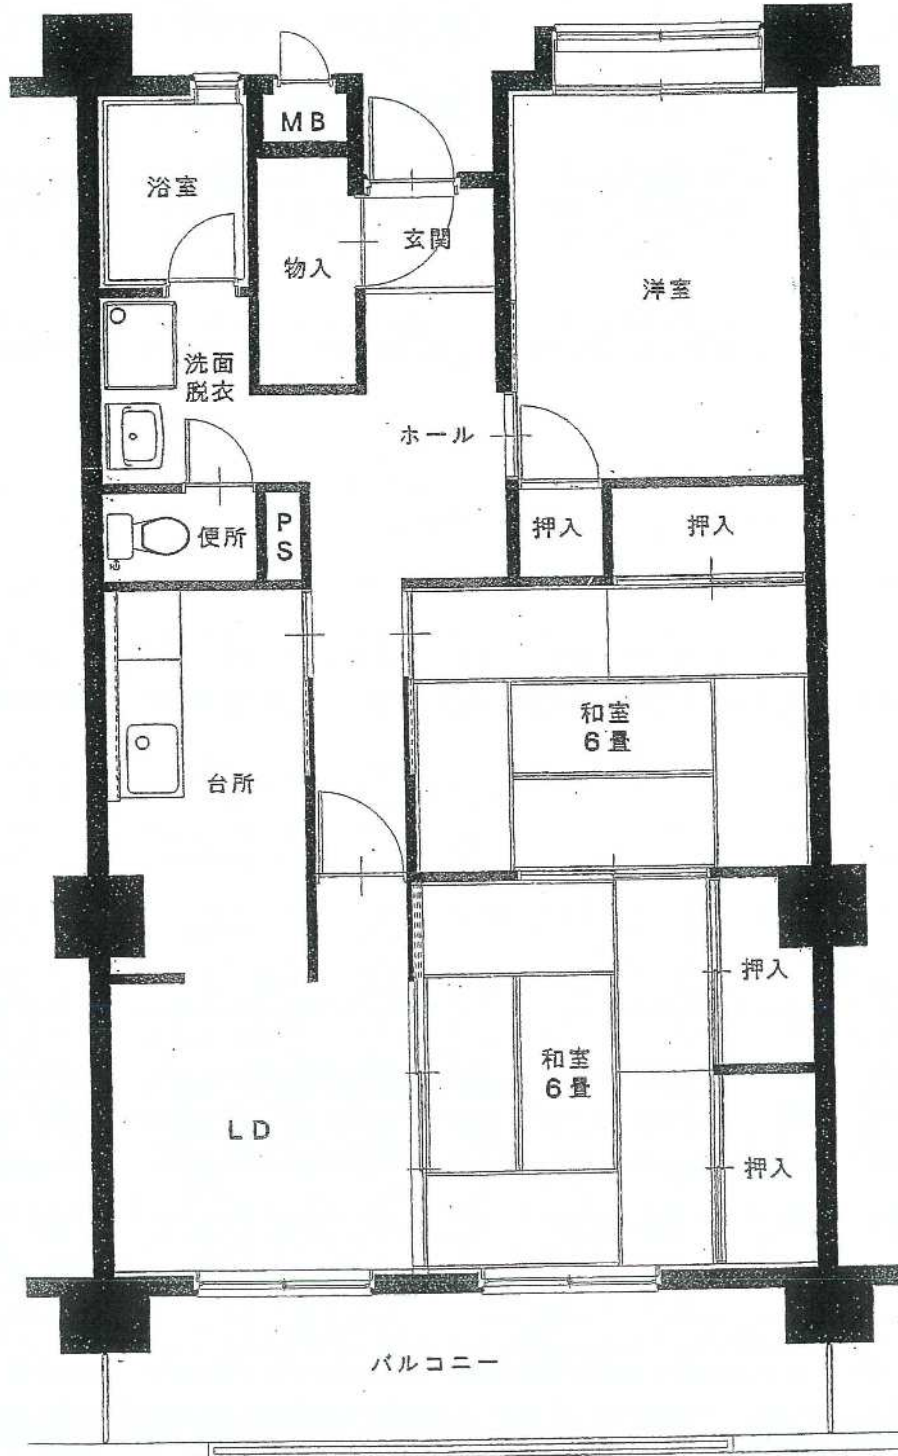

島 団 地

01号棟

建築年度	S62
風 呂	備品付(風呂リース・シャワー有り)
ガス設備	都市ガス

# 島 団地 01号棟