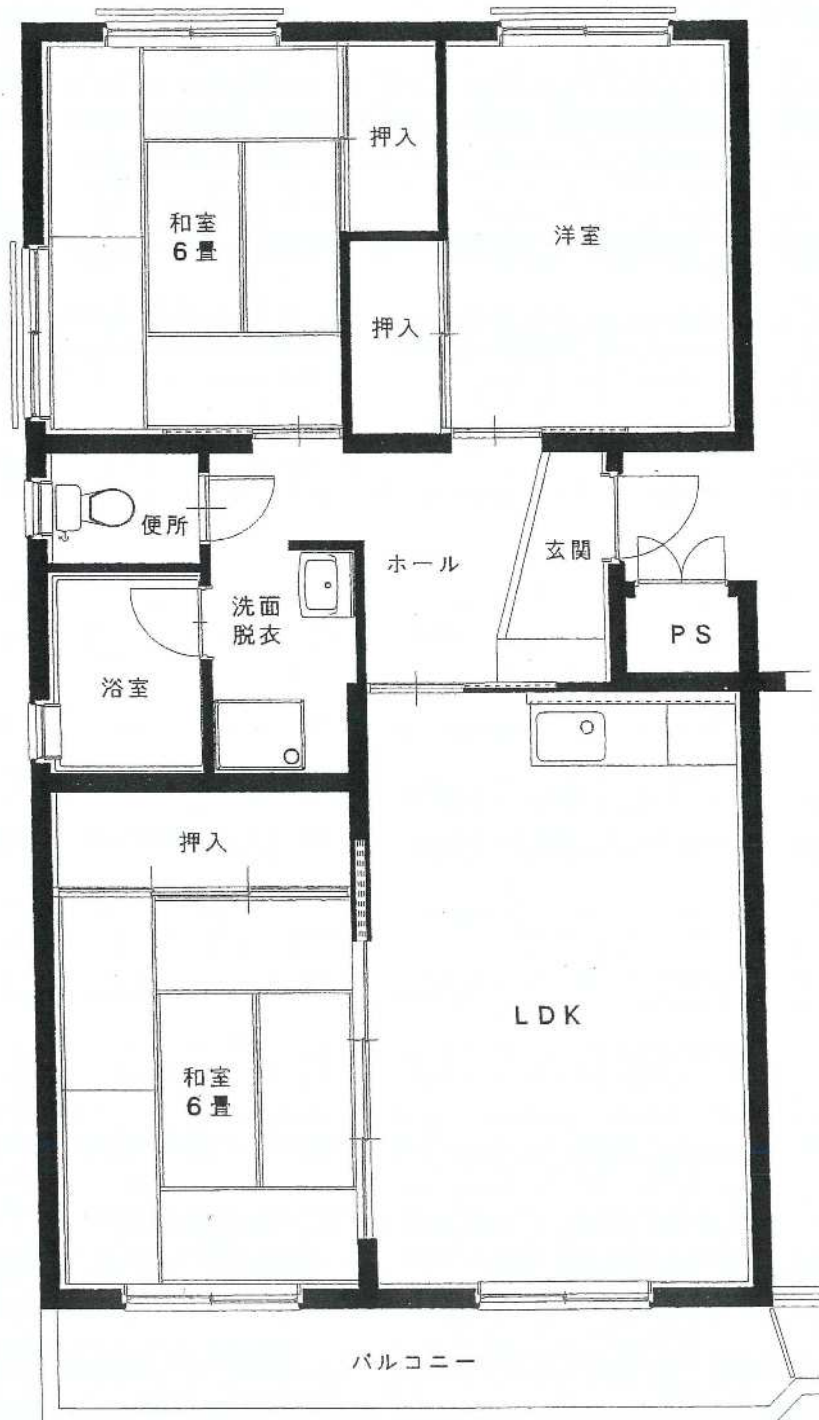

亀田団地
01号棟

建築年度	H7
風呂	備品付 (給湯器リース・シャワー有り)
ガス設備	都市ガス

亀田 団地 01号棟