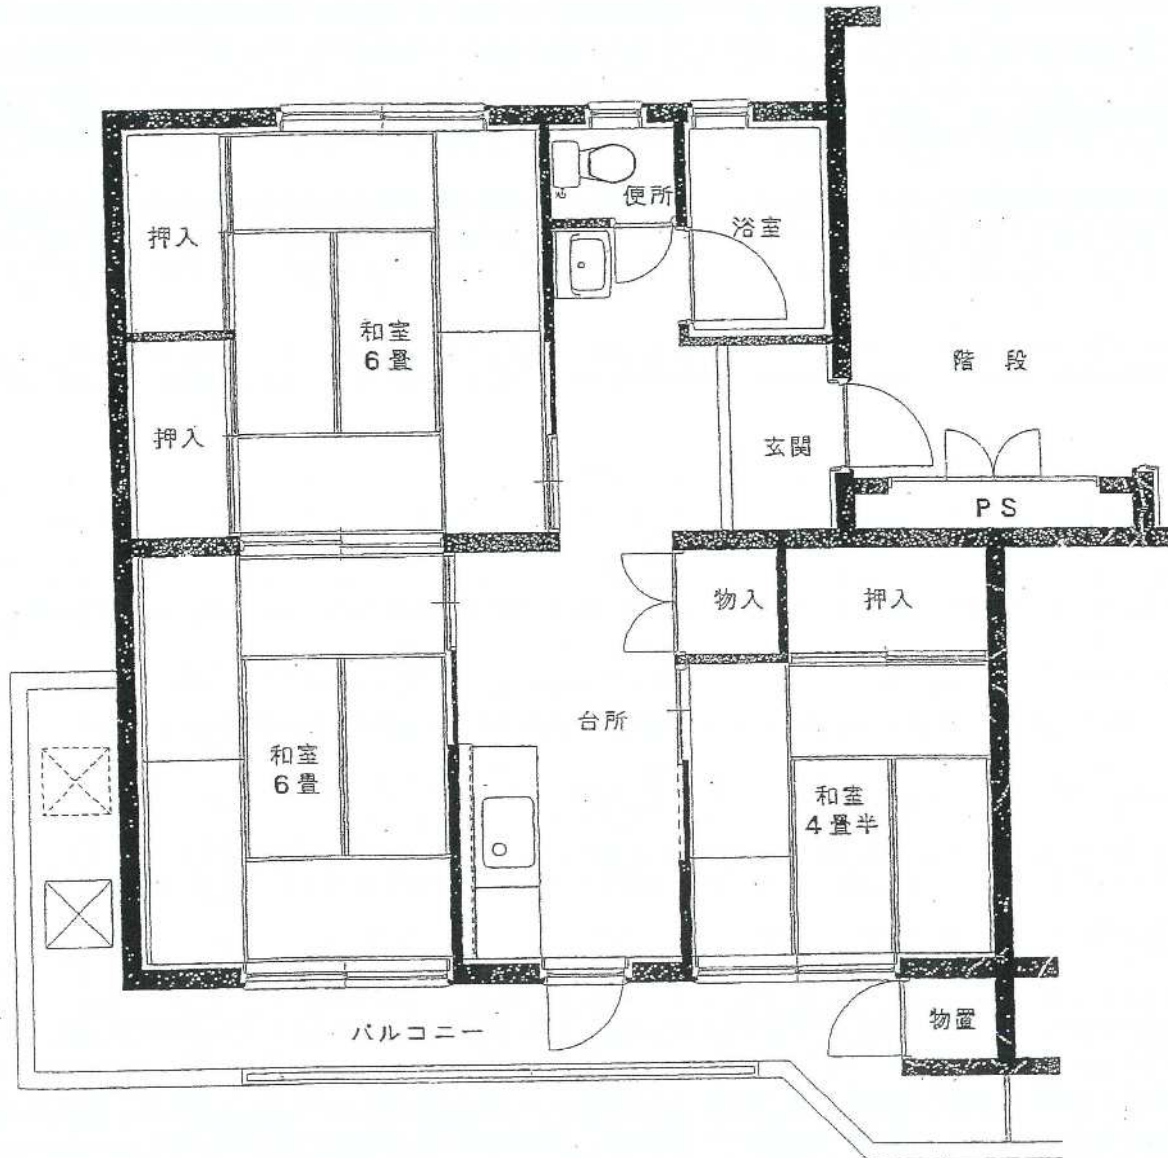

柴宮団地

40号棟

建築年度	S51 R4 内部改善
風呂	給湯器リース
ガス設備	都市ガス

柴宮団地 40号棟