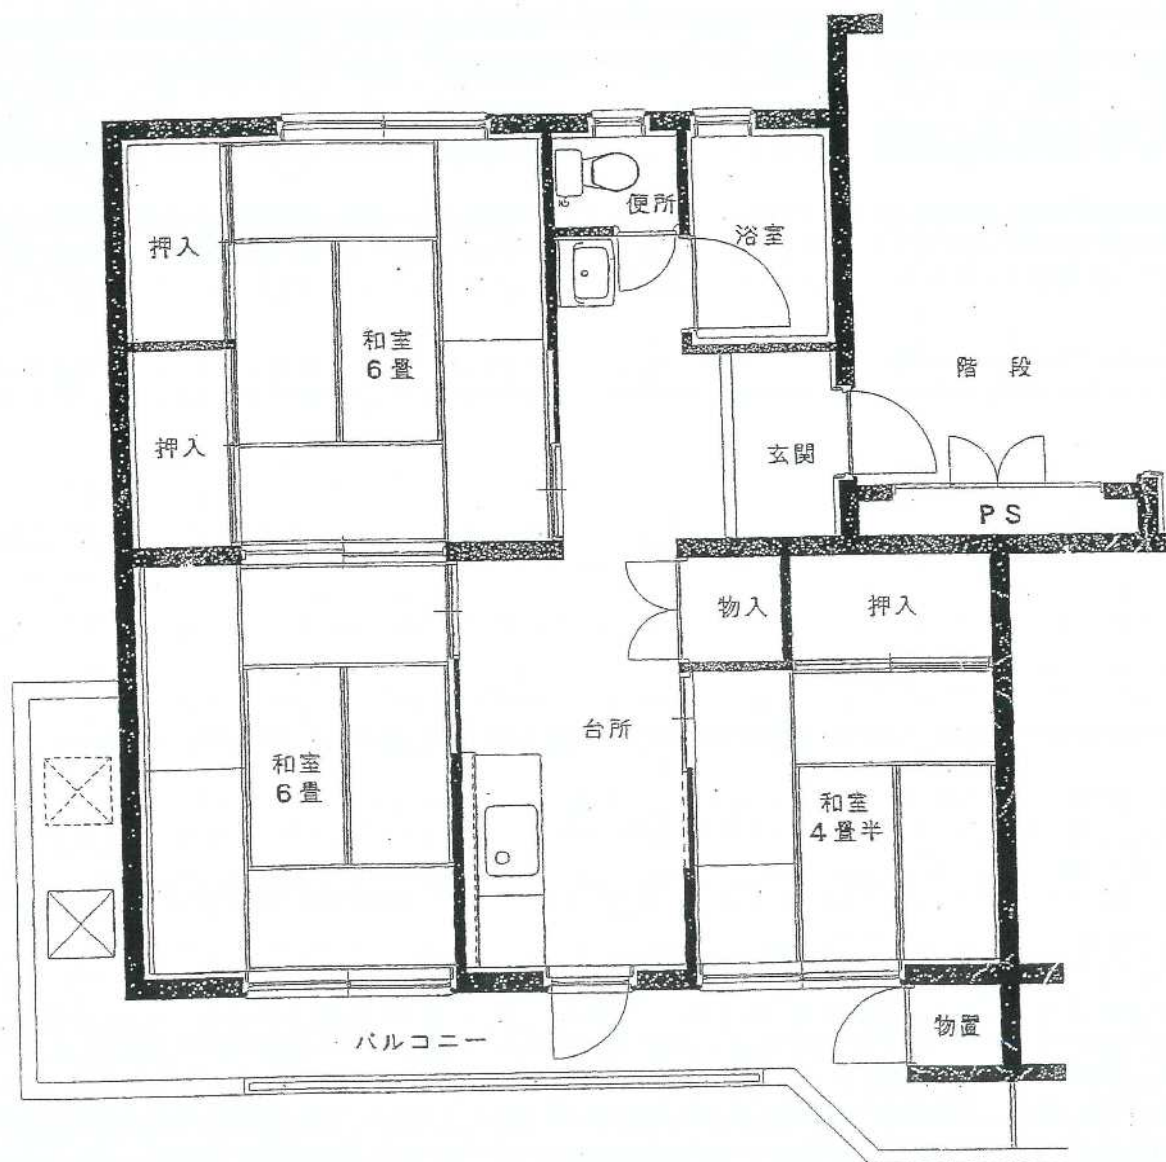

柴宮団地

40号棟

建築年度	S51 R4 内部改善
風呂	給湯器リース
ガス設備	都市ガス

柴宮団地 40号棟