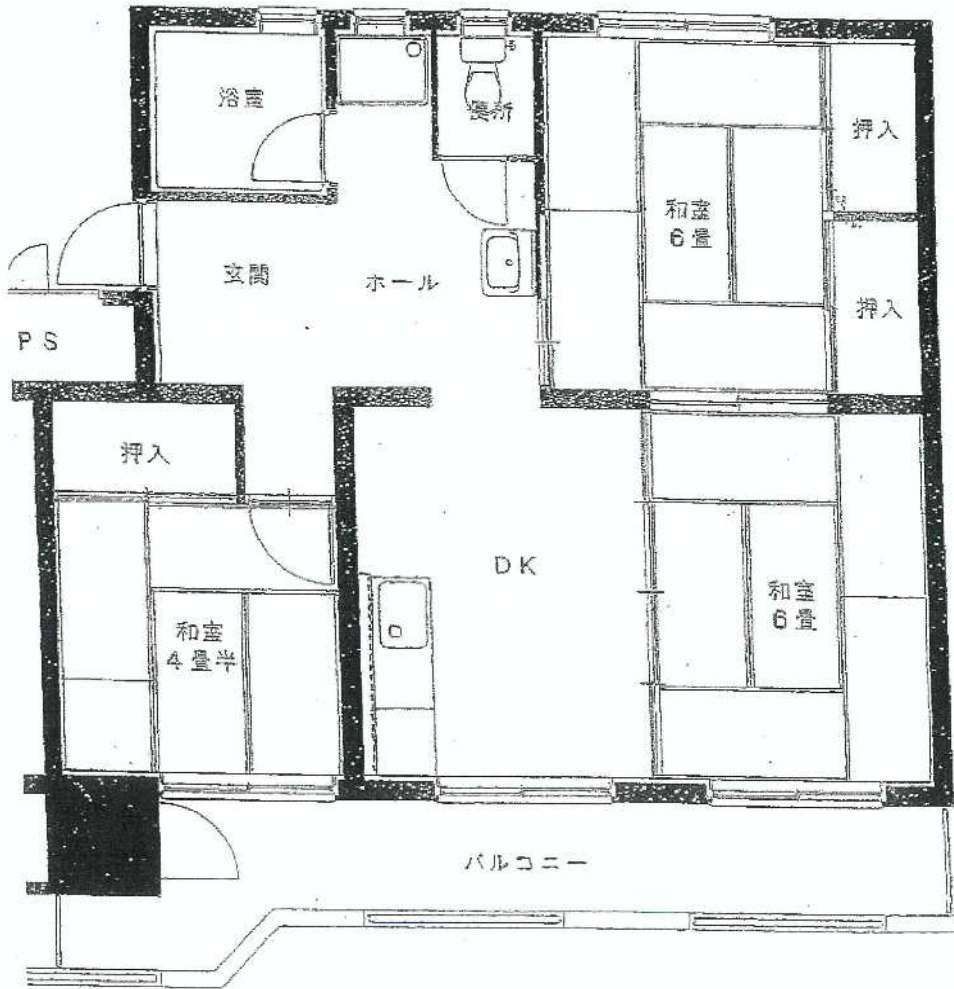

柴 宮 団 地

53号棟

建築年度	S 5 2
風 呂	備品付 (給湯器リース・シャワー有り)
ガス設備	都市ガス

柴宮団地 53号棟