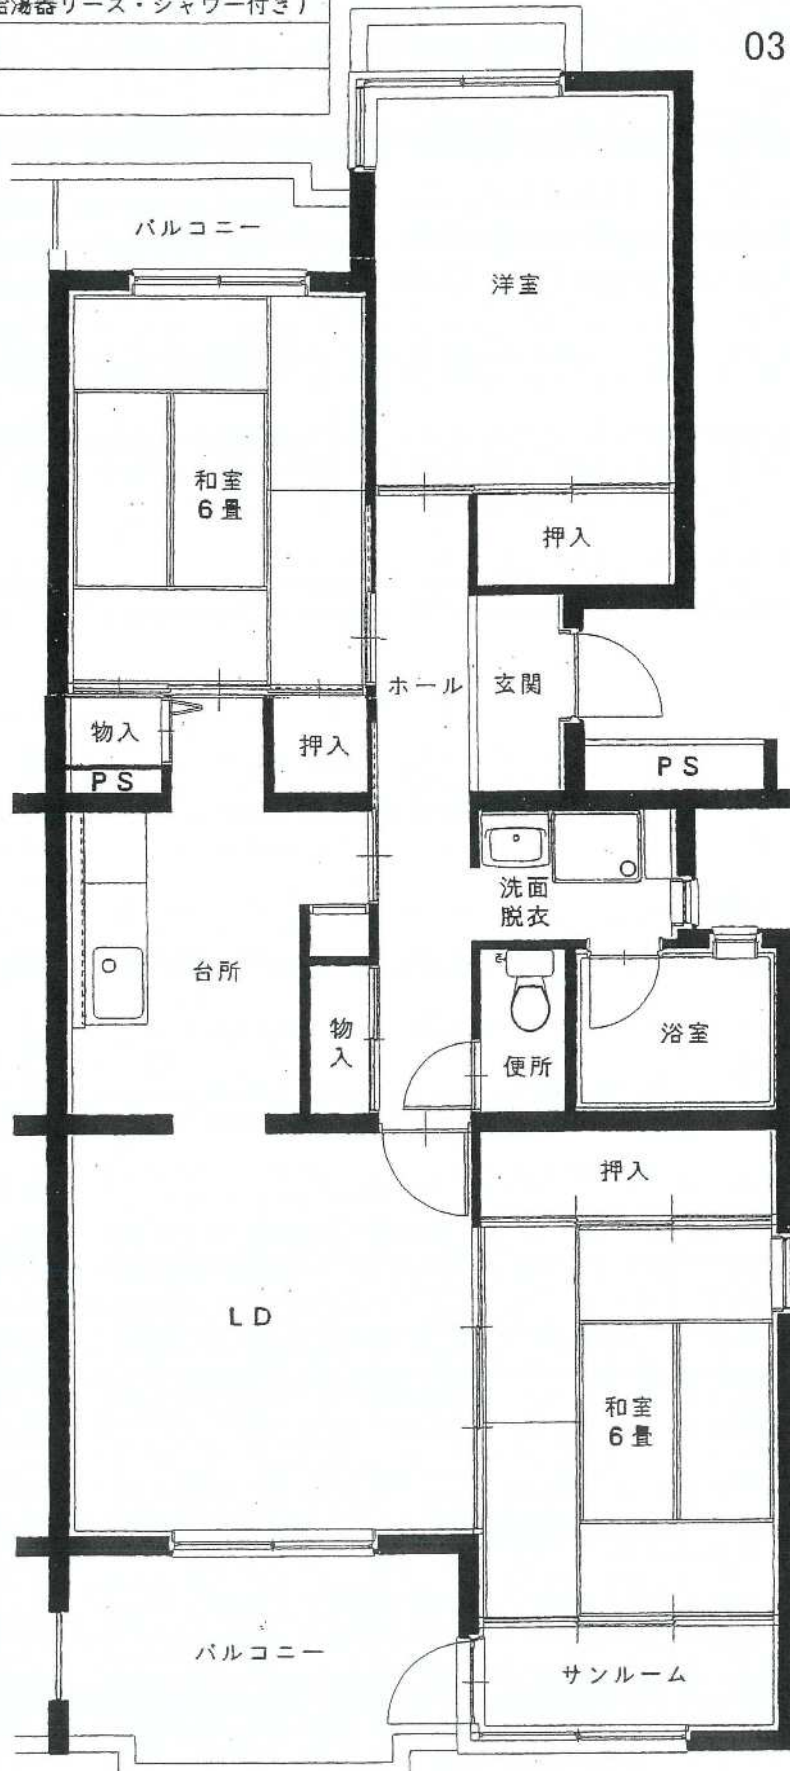

五百 洩 団 地

03 号棟

建築年度	H2
風呂	備品付 (給湯器リース・シャワー付き)
ガス設備	都市ガス

# 五百淵 団地 03号棟