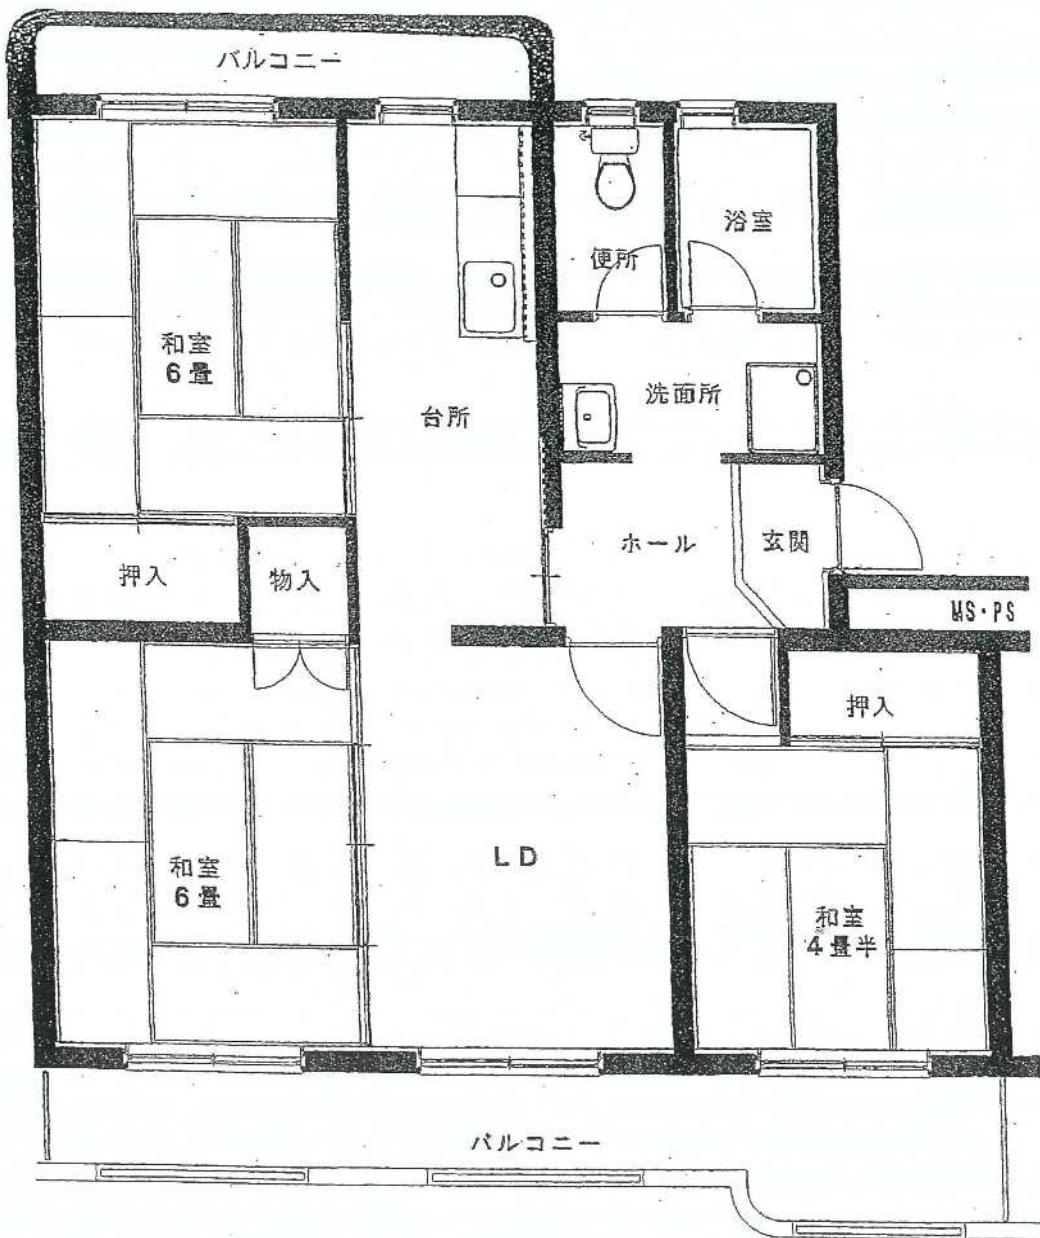

雷神団地

01号棟

建築年度	S58
風呂	風呂リース
ガス設備	都市ガス

雷神団地 01号棟