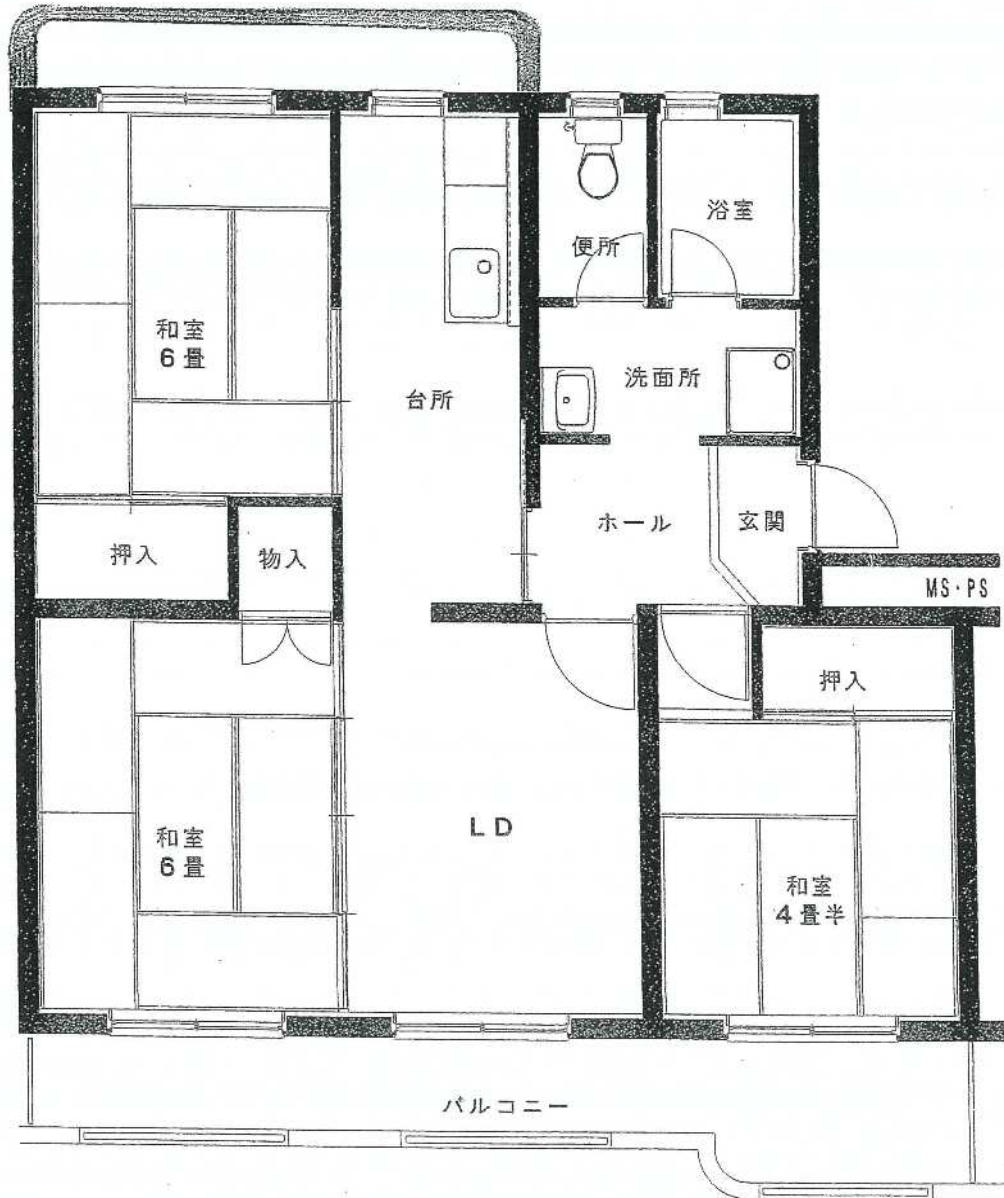

雷神団地

03号棟

建築年度	S58
風呂	風呂リース
ガス設備	都市ガス