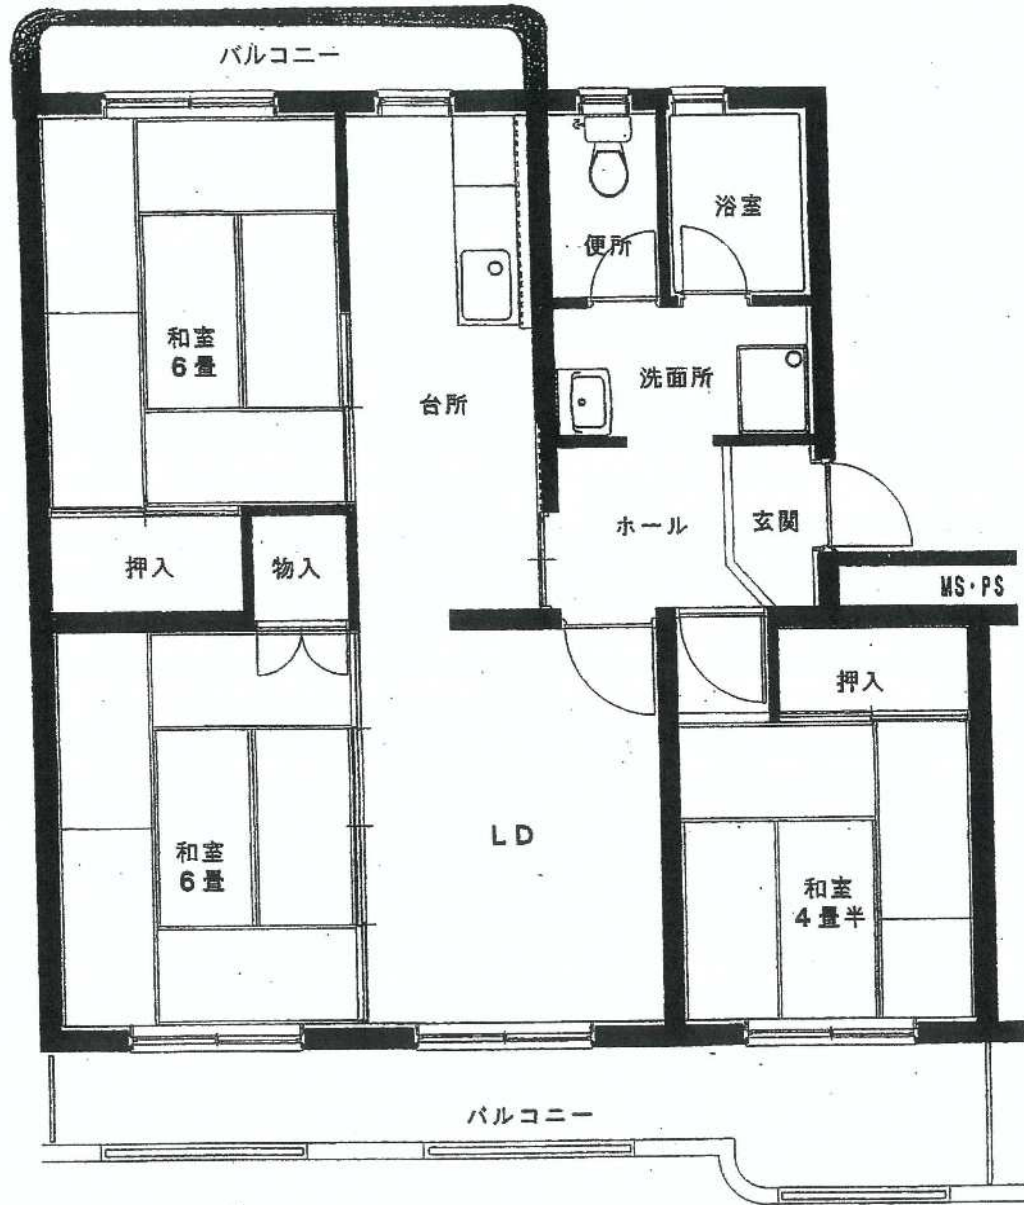

雷神団地

04号棟

建築年度	S59
風呂	風呂リース
ガス設備	都市ガス

雷神団地 04号棟