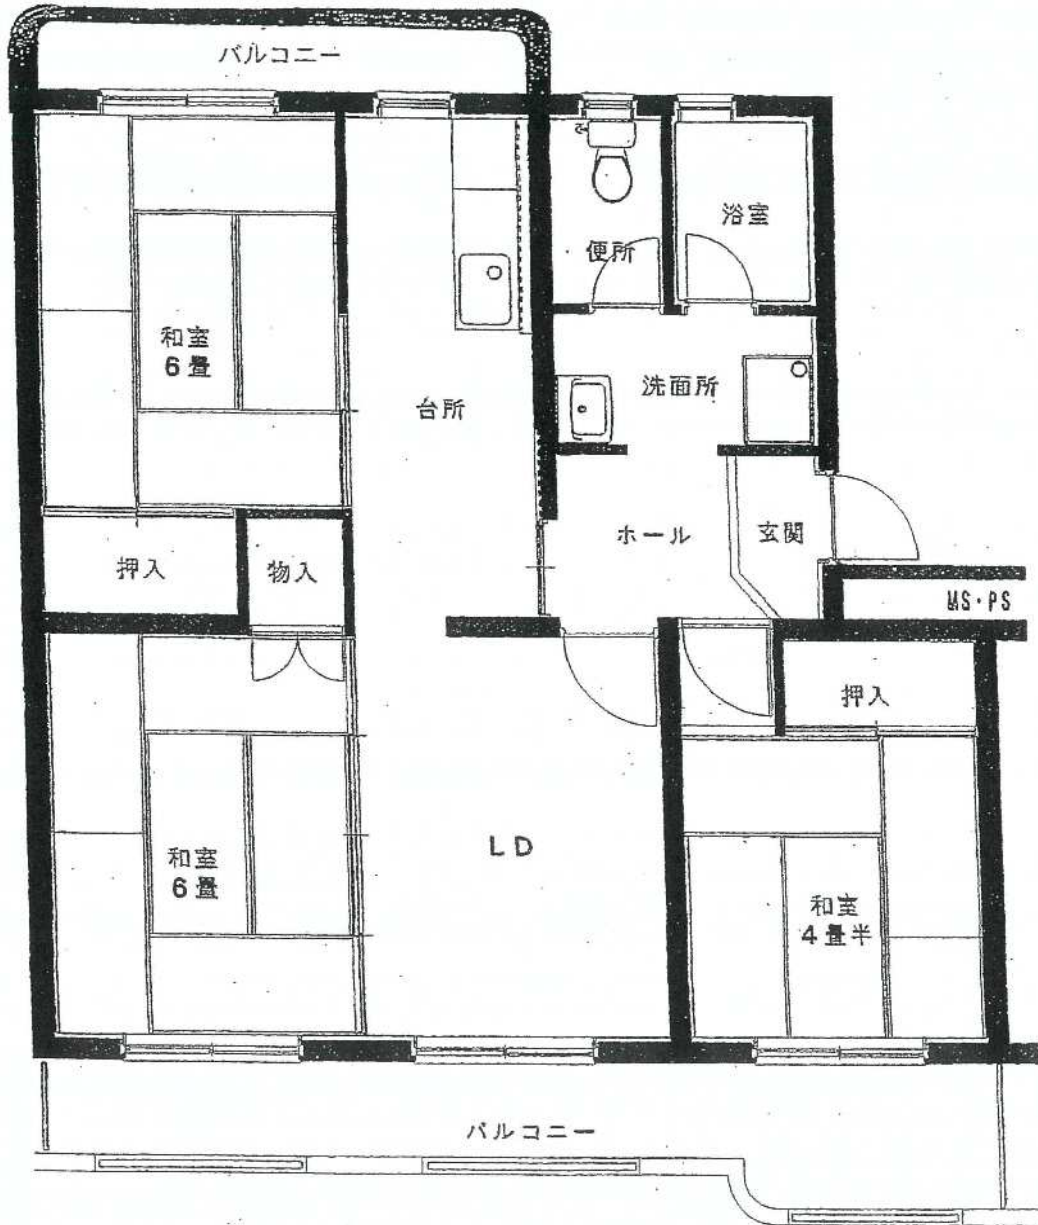

雷神団地

06号棟

建築年度	S59
風呂	風呂リース
ガス設備	都市ガス

雷神団地 06号棟