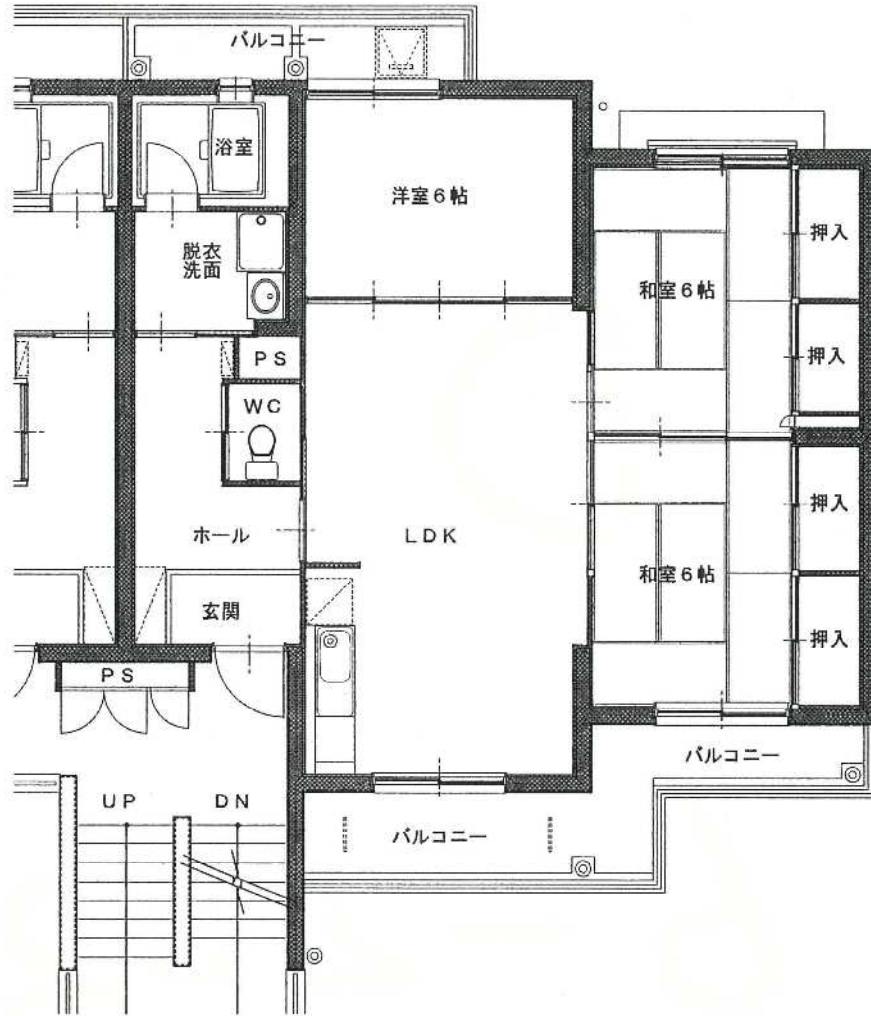

柴宮団地
06号棟

住戸平面図

S=1/100

建築年度	H13
風呂	備品付(給湯器リース)
ガス設備	都市ガス

特別住宅 柴宮6号棟