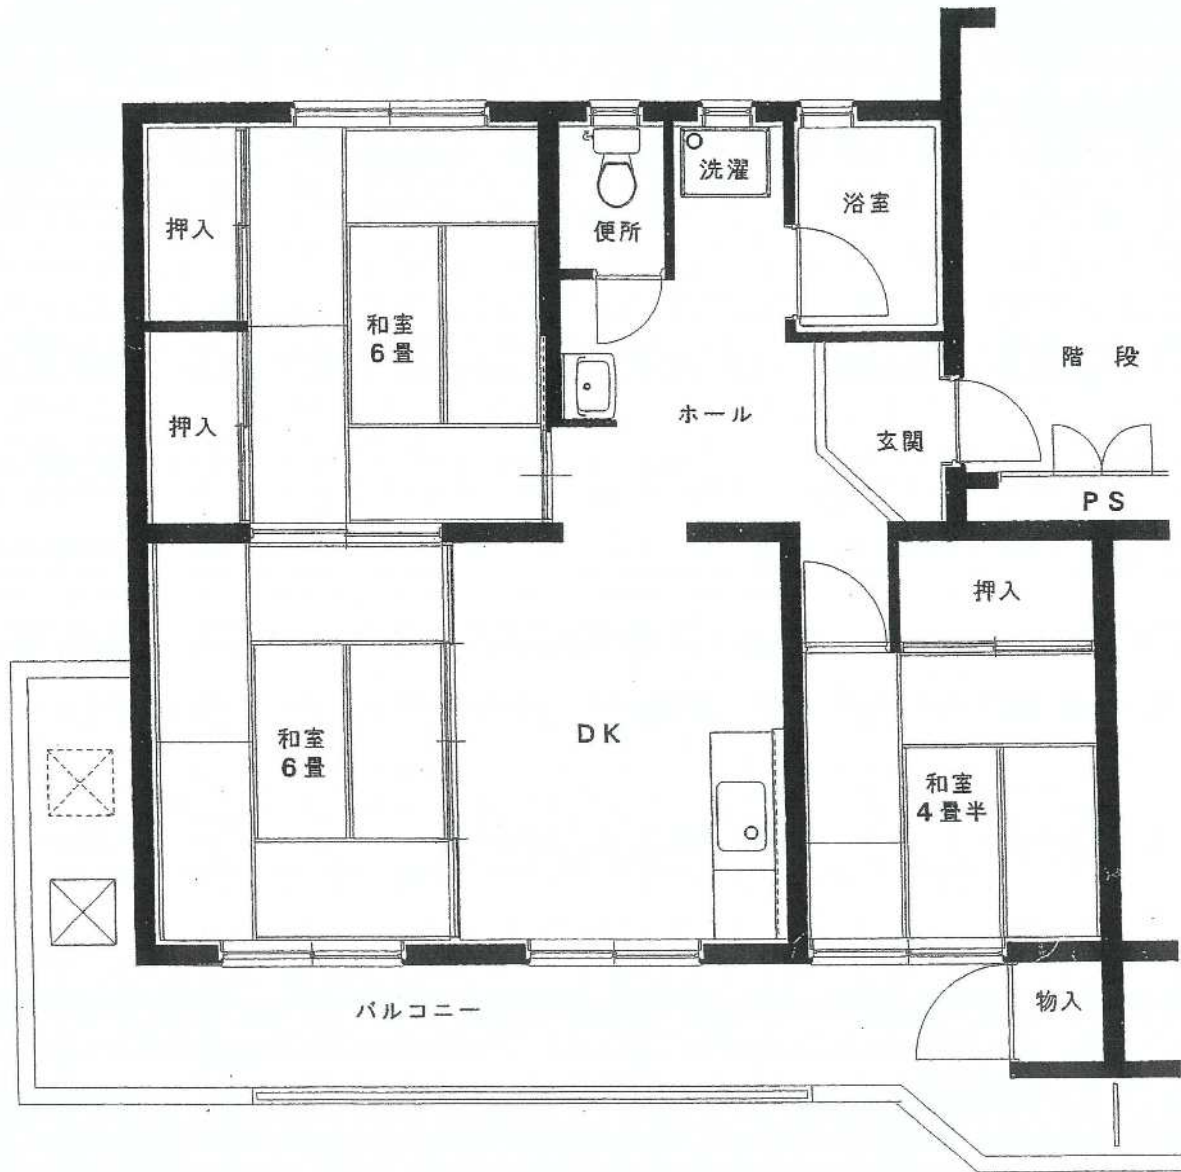

鎗ヶ池団地

01号棟

建築年度	S53
風呂	風呂リース
ガス設備	都市ガス

# 鎗ヶ池 団地 01号棟