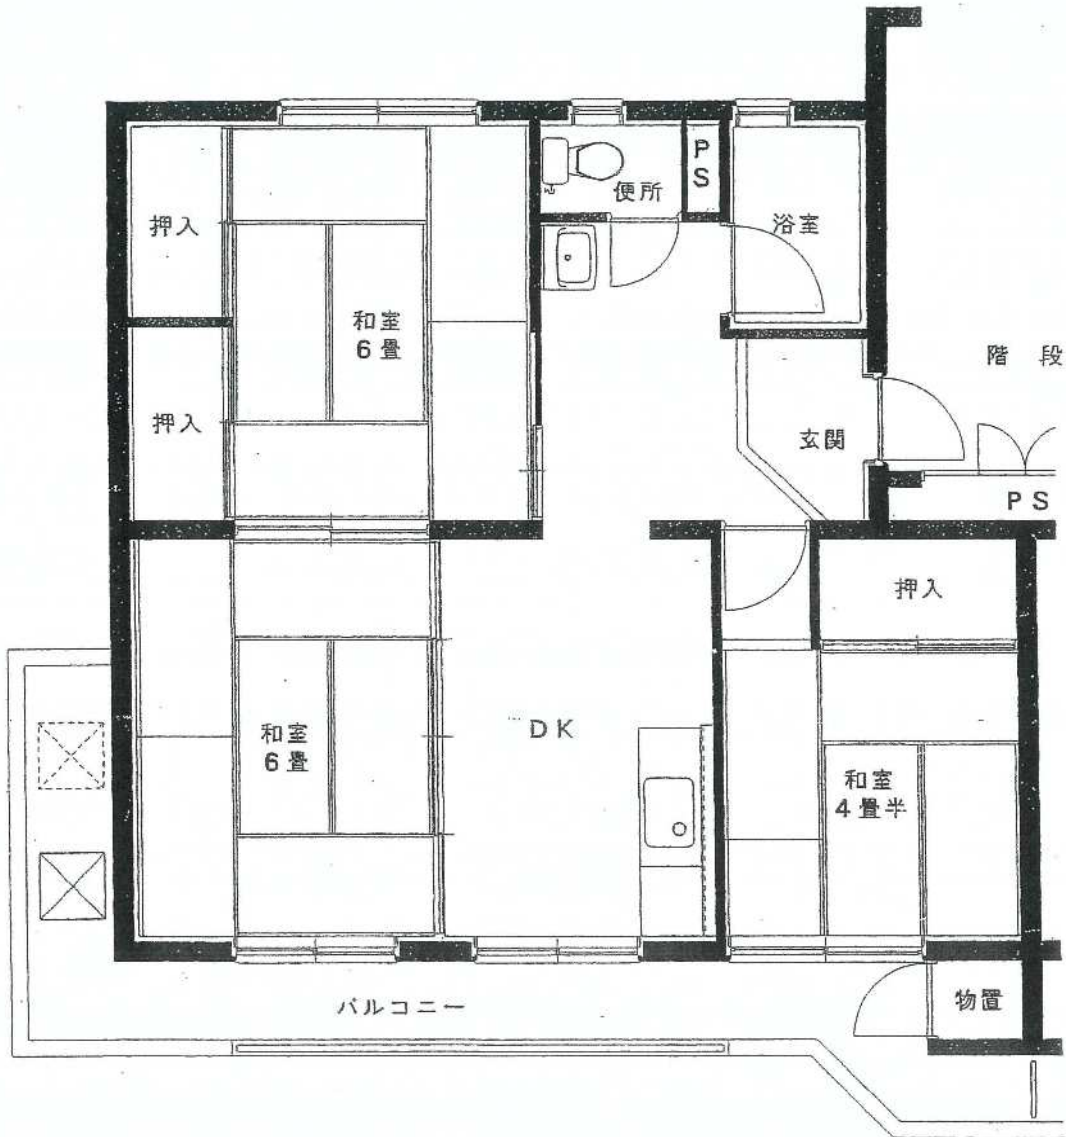

柴宮団地

39号棟

建築年度	S48 R5 内部改善
風呂	給湯器リース
ガス設備	都市ガス

柴宮団地 39号棟