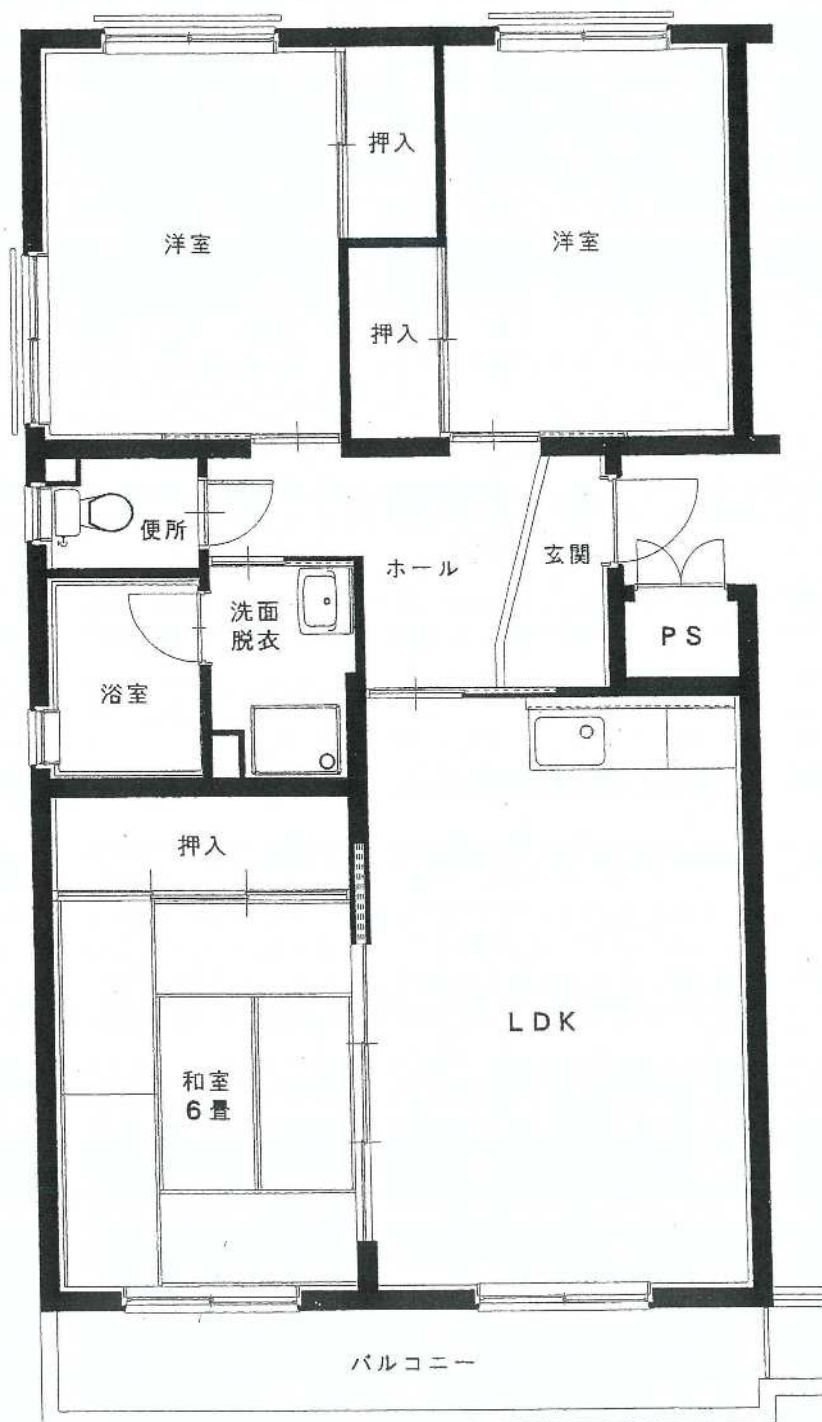

亀田団地
02号棟

建築年度	H10
風呂	備品付 (給湯器リース・シャワー有り)
ガス設備	都市ガス

亀田 団地 02号棟