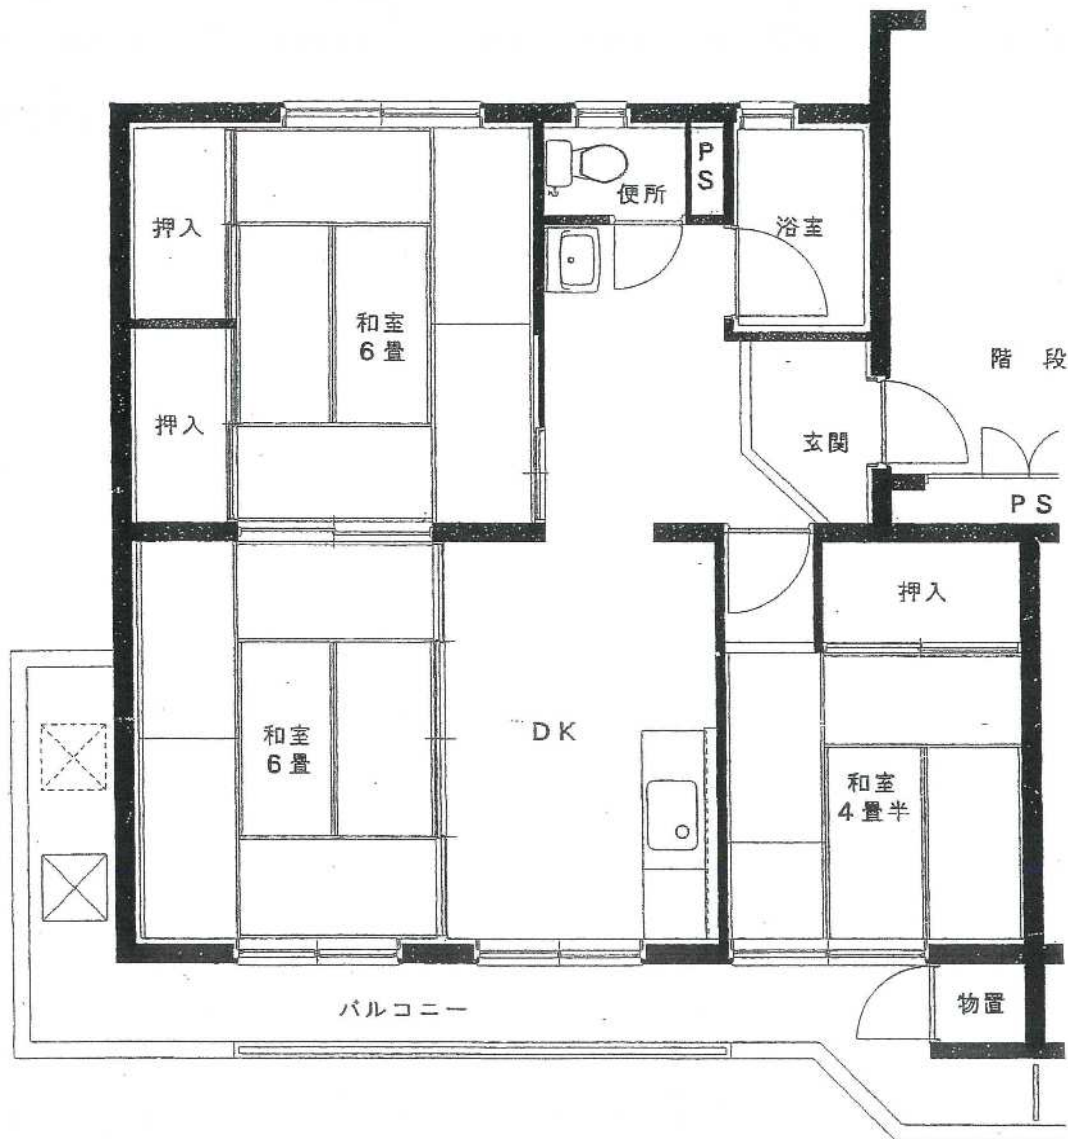

柴宮団地

39号棟

建築年度	S48 R5 内部改善
風呂	給湯器リース
ガス設備	都市ガス

柴宮団地 39号棟