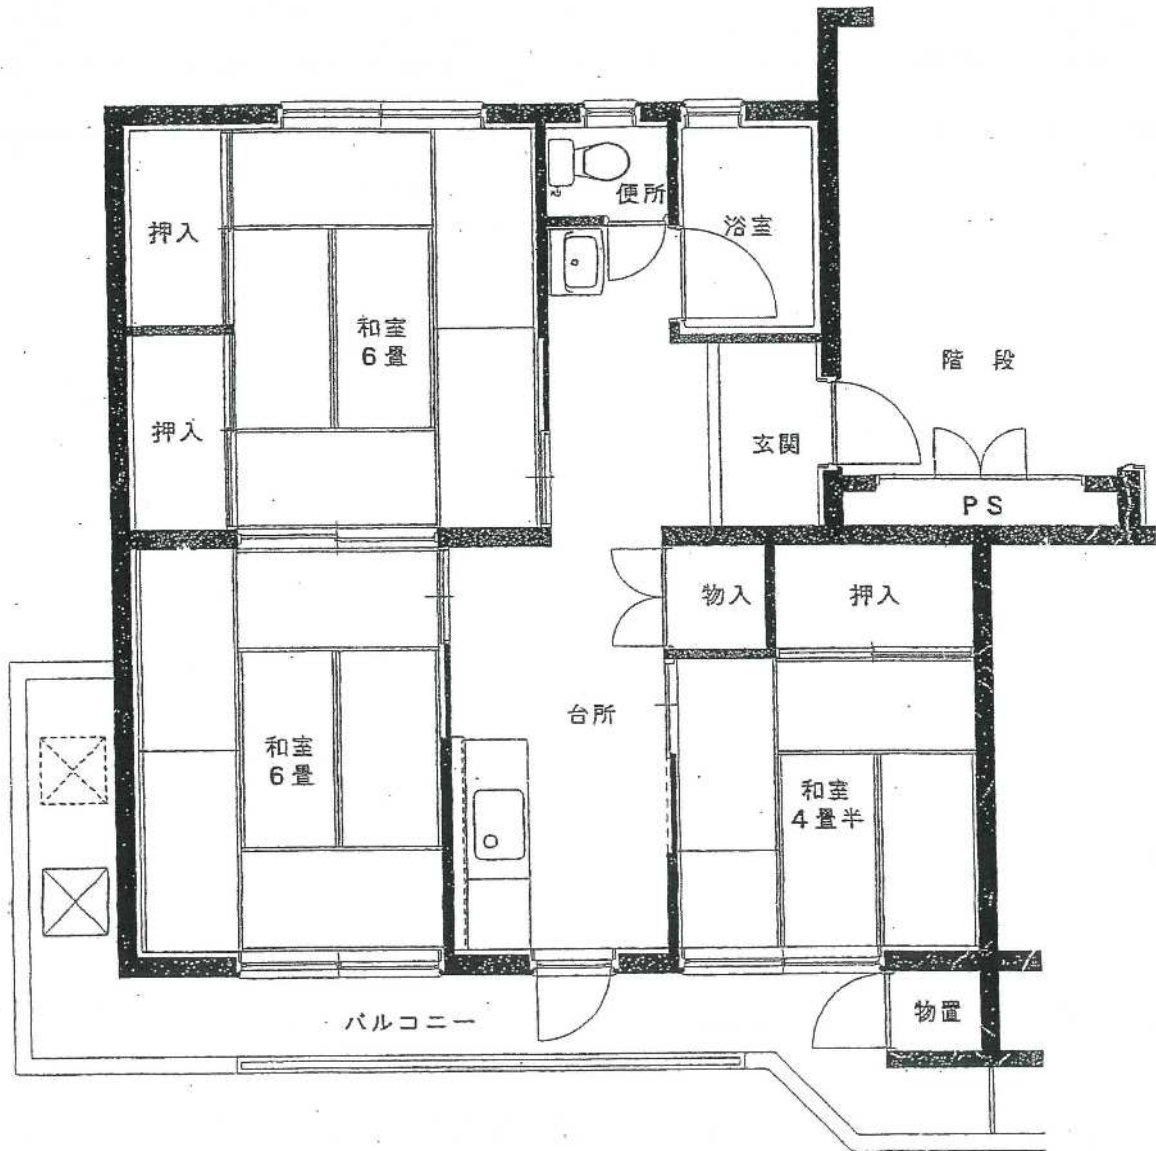

柴宮団地

45号棟

建築年度	S50
風呂	風呂リース
ガス設備	都市ガス

柴宮団地 45号棟