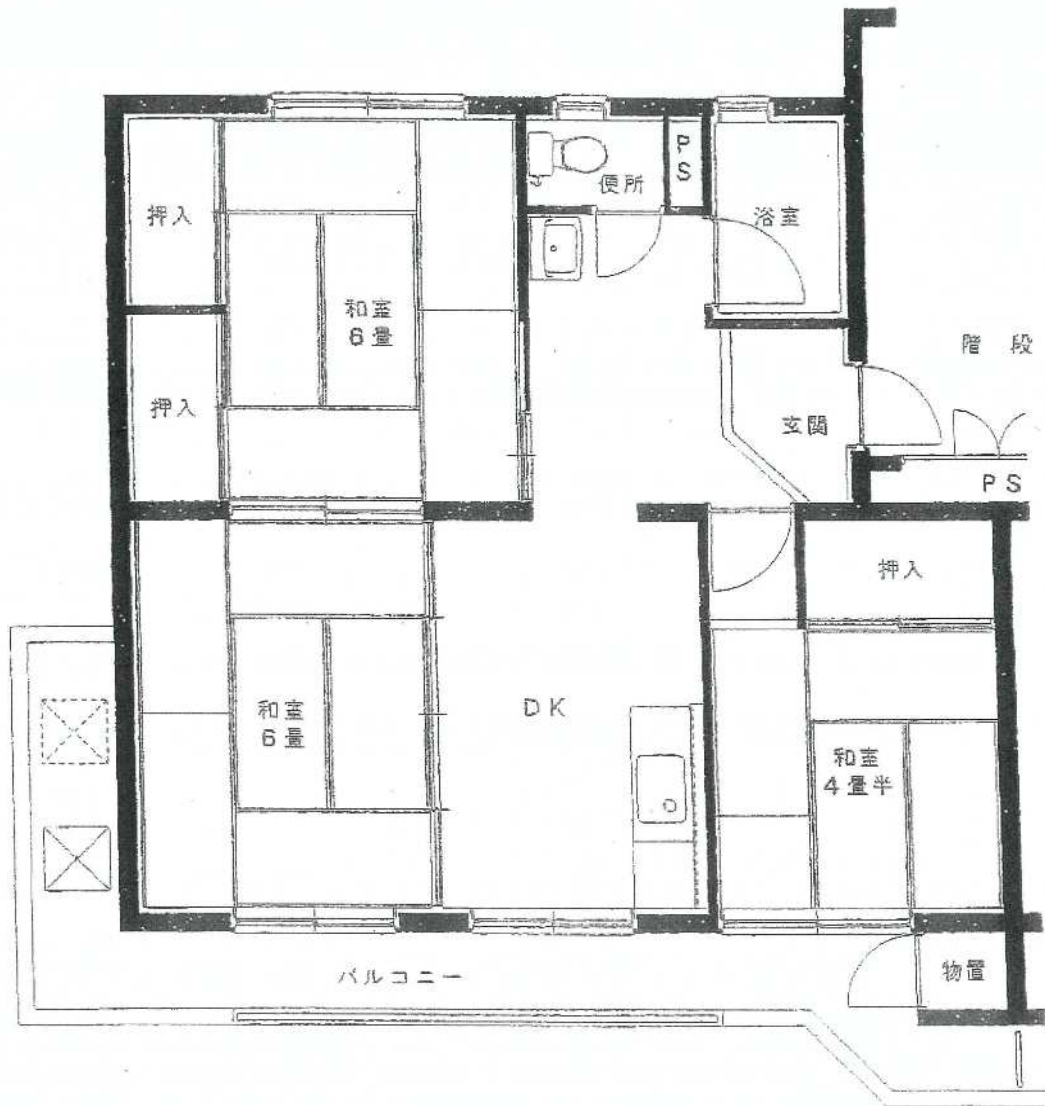

柴宮団地

51号棟

建築年度	S48 R5 内部改善
風呂	給湯器リース
ガス設備	都市ガス

# 柴宮団地 51号棟