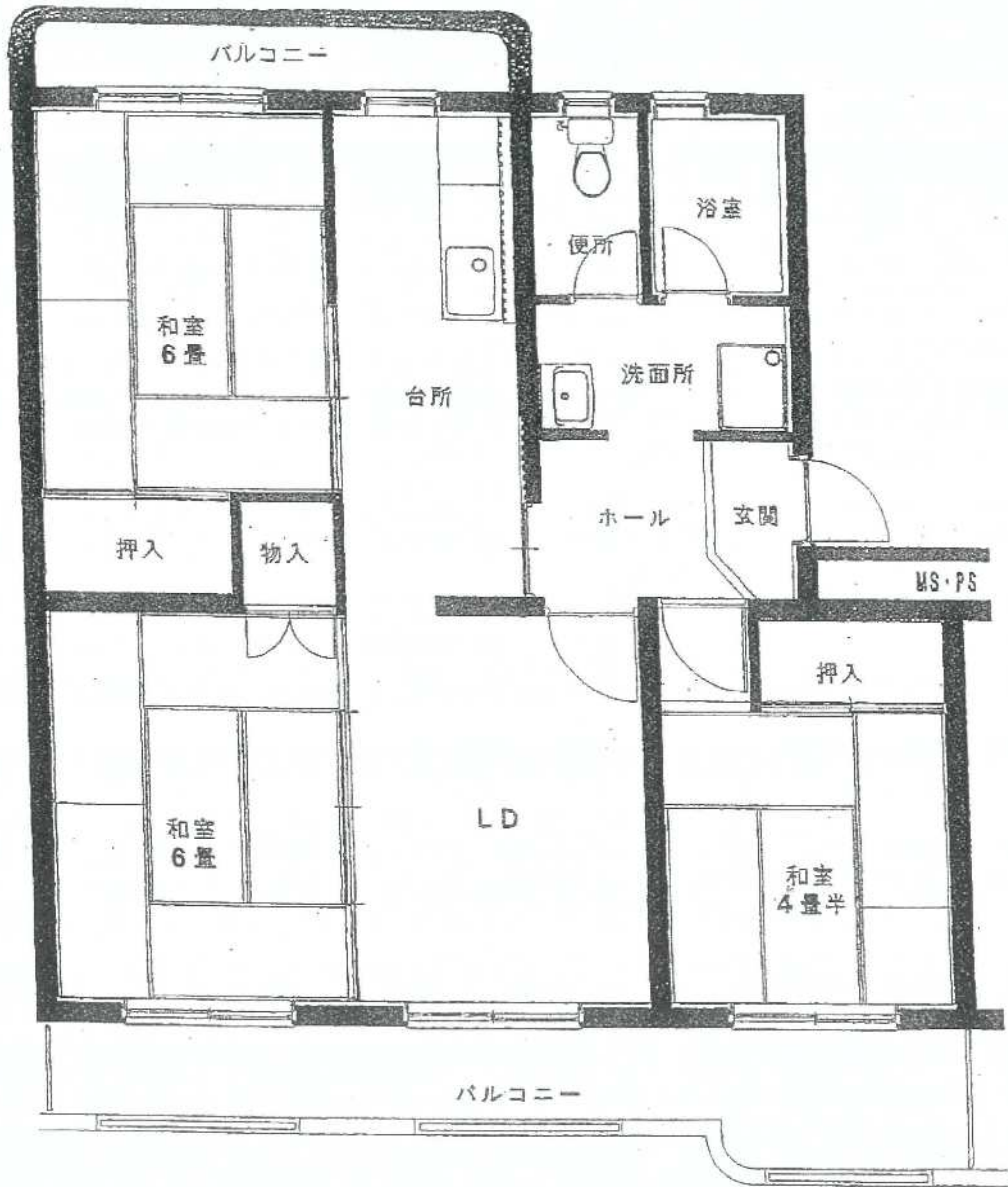

雷神団地

01号棟

建築年度	S58
風呂	風呂リース
ガス設備	都市ガス

# 雷神 団地 01号棟