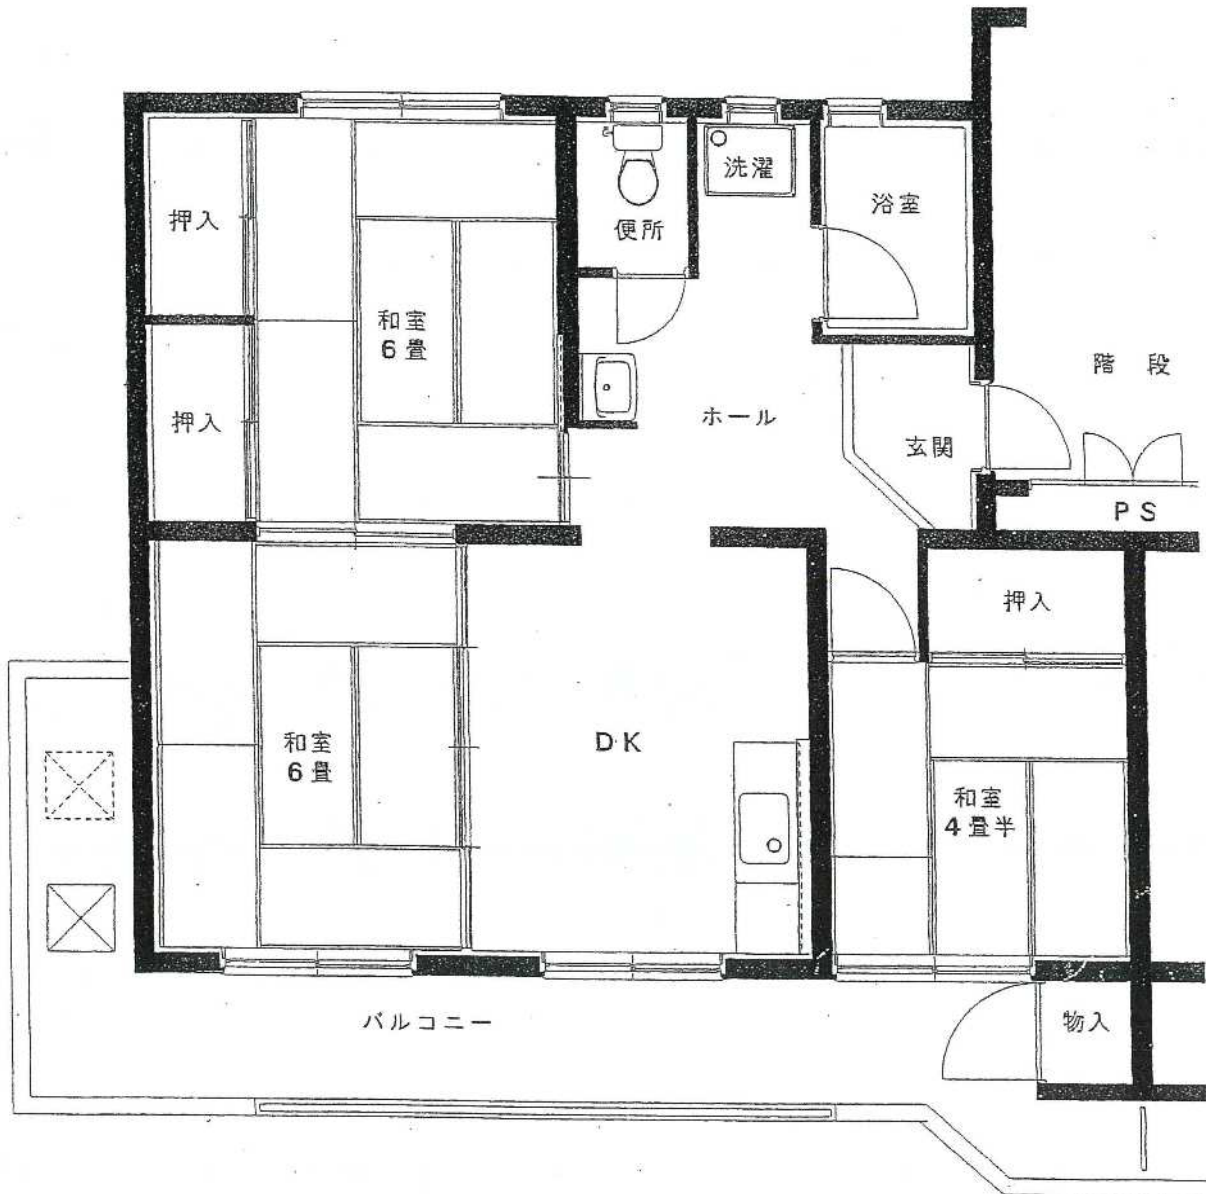

鎗ヶ池団地
02号棟

建築年度	S53
風呂	風呂リース
ガス設備	都市ガス

鎗ヶ池 団地 02号棟