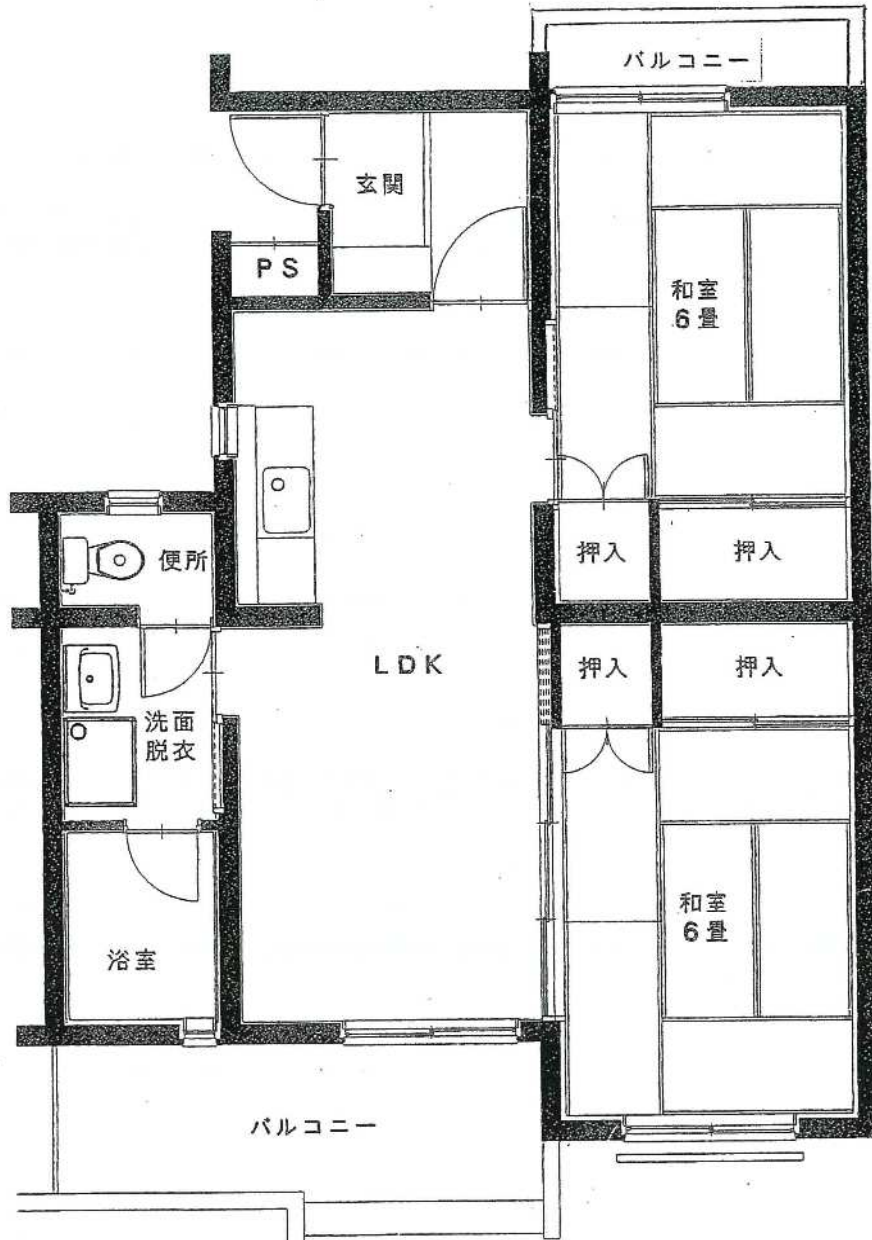

雷神団地
08号棟

建築年度	S61
風呂	風呂リース
ガス設備	都市ガス

雷神 団地 08号棟