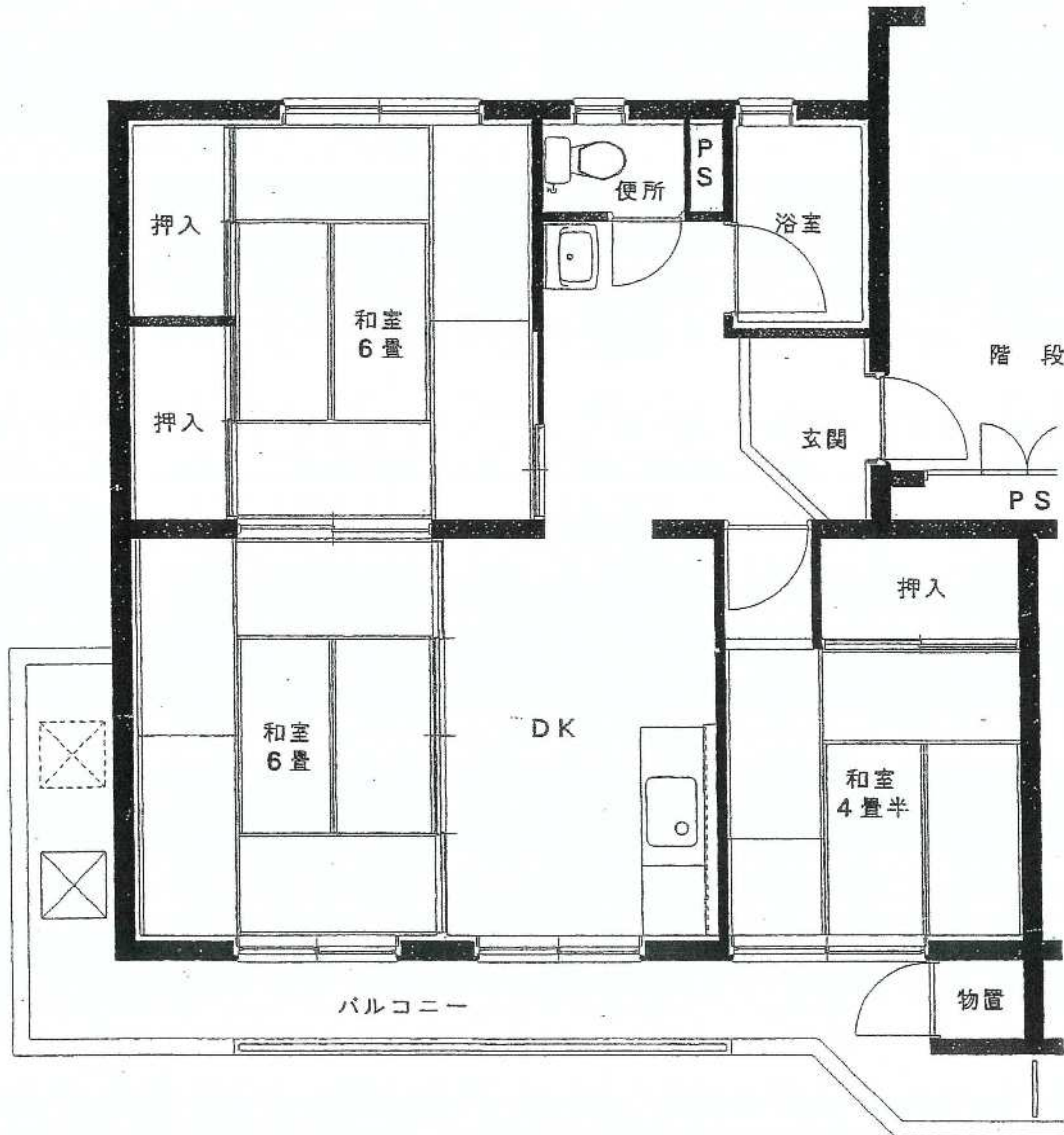

## 39号棟

建築年度	S48 R5 内部改善
風呂	給湯器リース
ガス設備	都市ガス

# 柴宮団地 39号棟