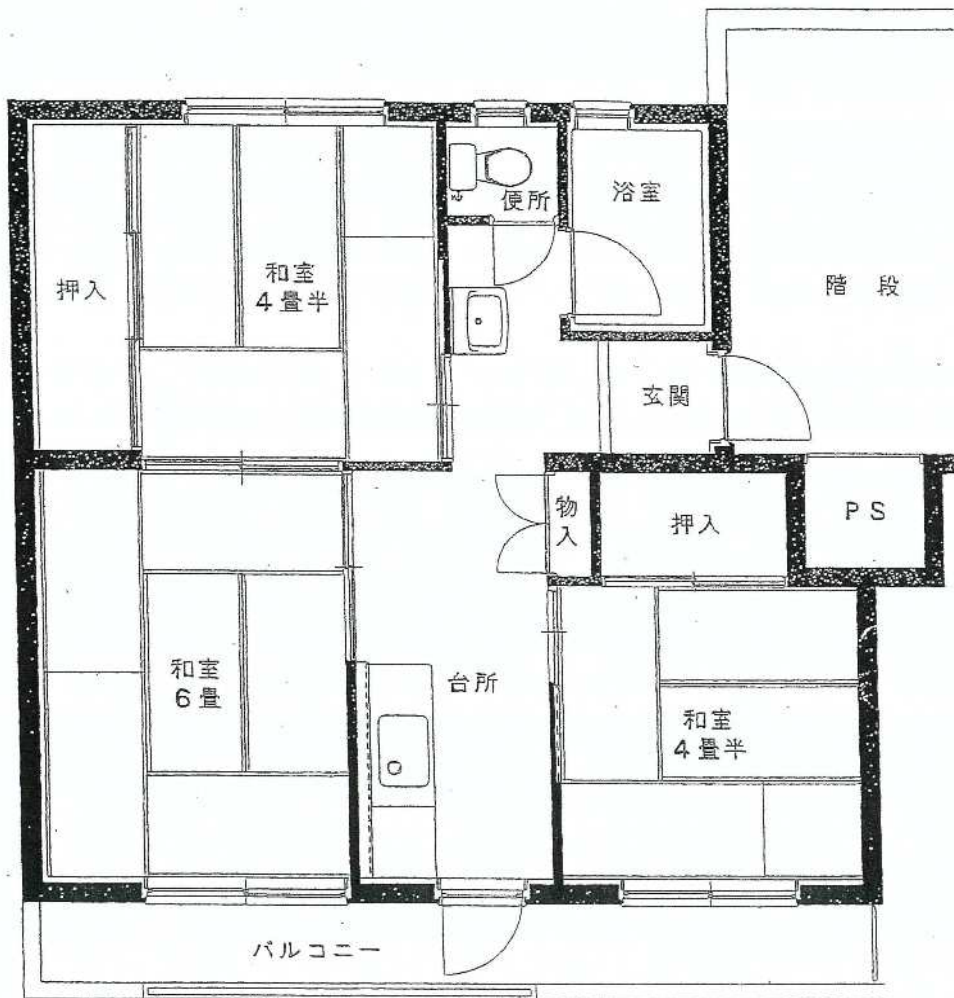

柴宮団地

47号棟

建築年度	S48
風呂	給湯器リース
ガス設備	都市ガス

柴宮団地 47号棟