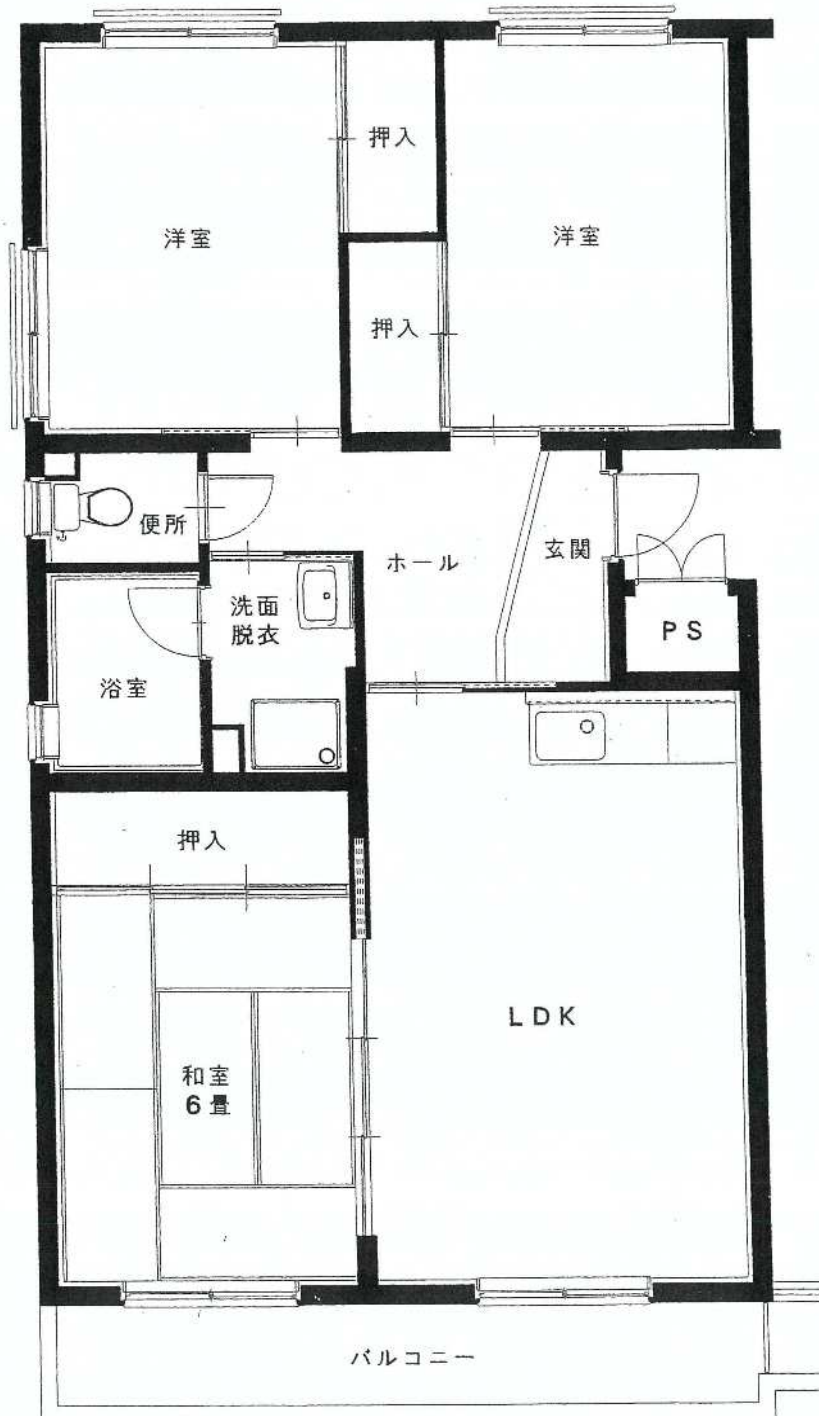

亀田団地
02号棟

建築年度	H10
風呂	備品付 (給湯器リース・シャワー有り)
ガス設備	都市ガス

亀田 団地 02号棟