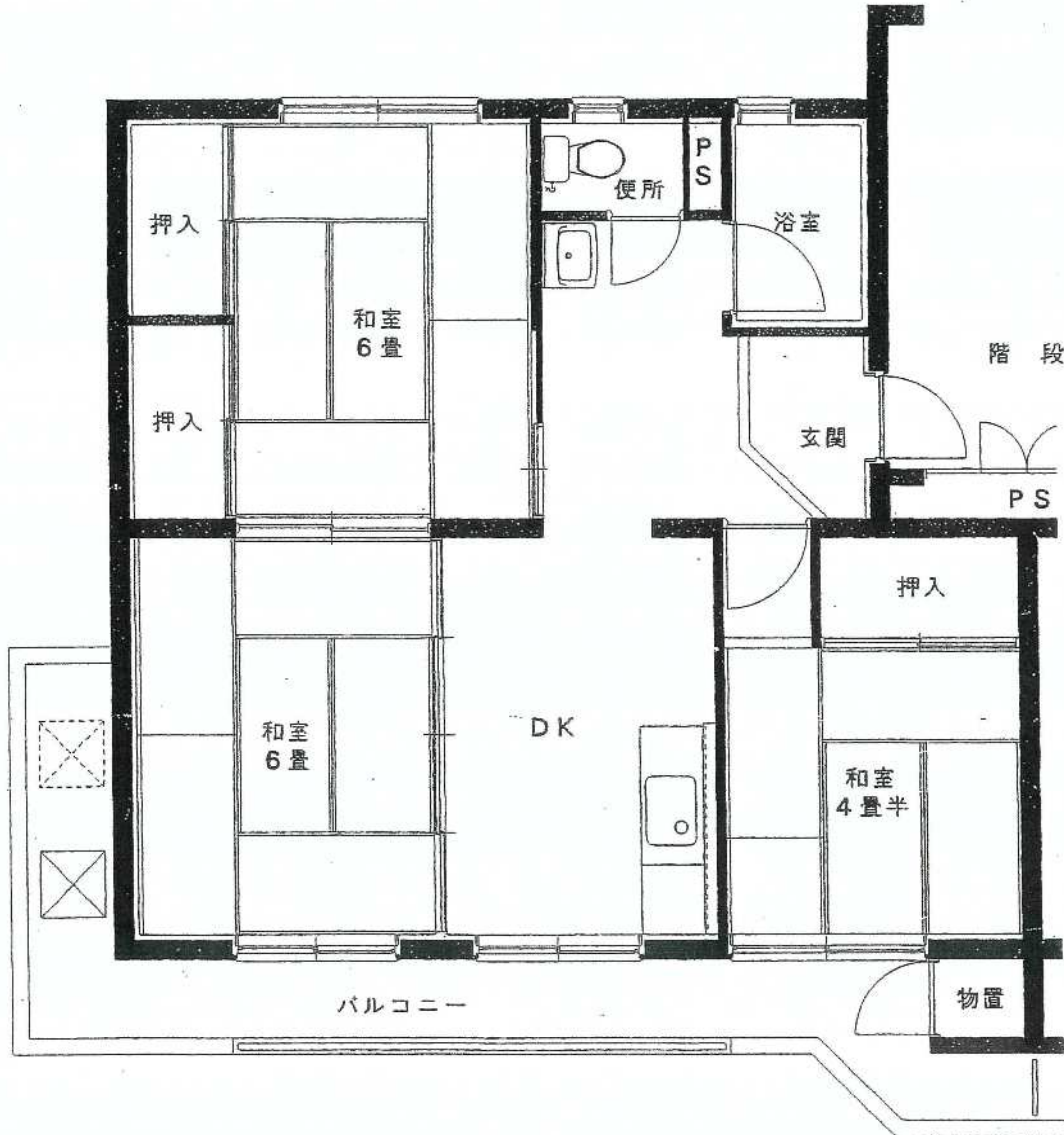

柴宮団地

39号棟

建築年度	S48 R5 内部改善
風呂	給湯器リース
ガス設備	都市ガス

# 柴宮団地 39号棟