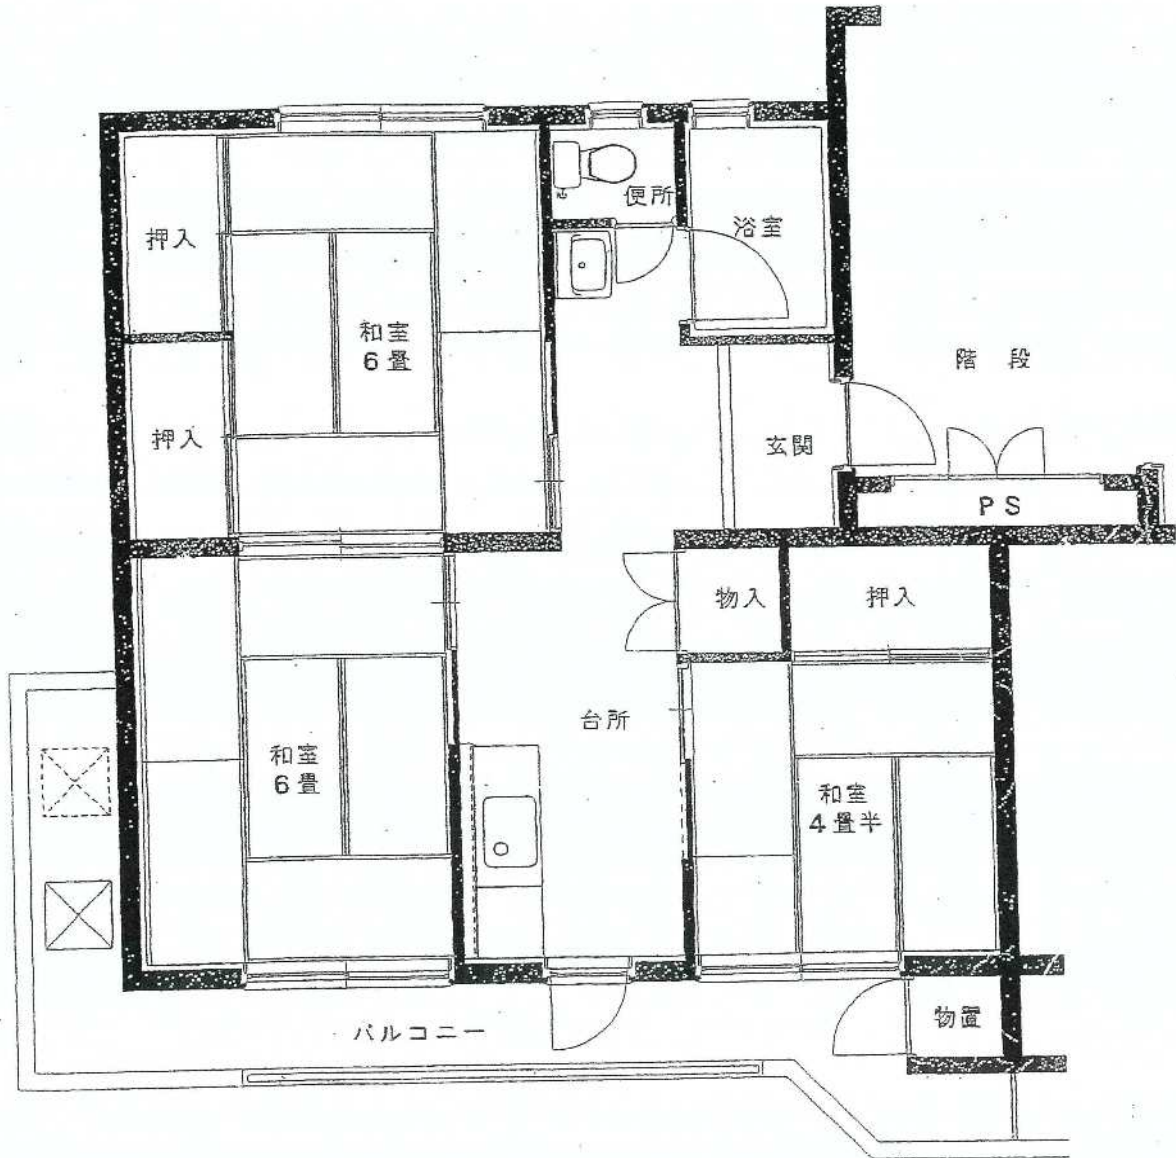

柴 宮 団 地

40号棟

建築年度	S51 R4 内部改善
風呂	給湯器リース
ガス設備	都市ガス

# 柴宮団地 40号棟