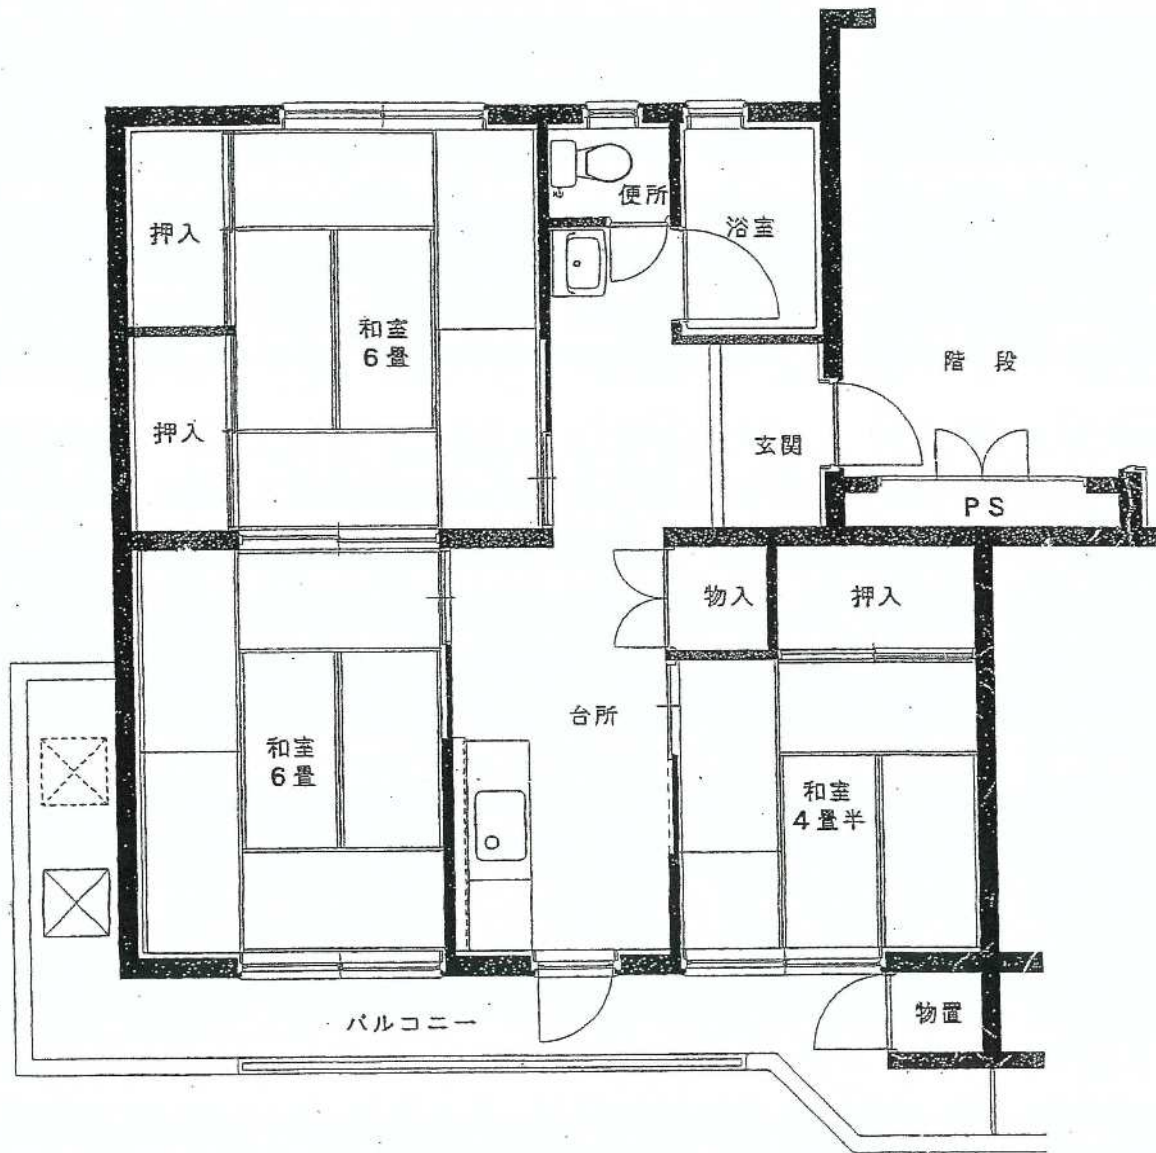

柴宮団地

45号棟

建築年度	S50
風呂	風呂リース
ガス設備	都市ガス

# 柴宮団地 45号棟