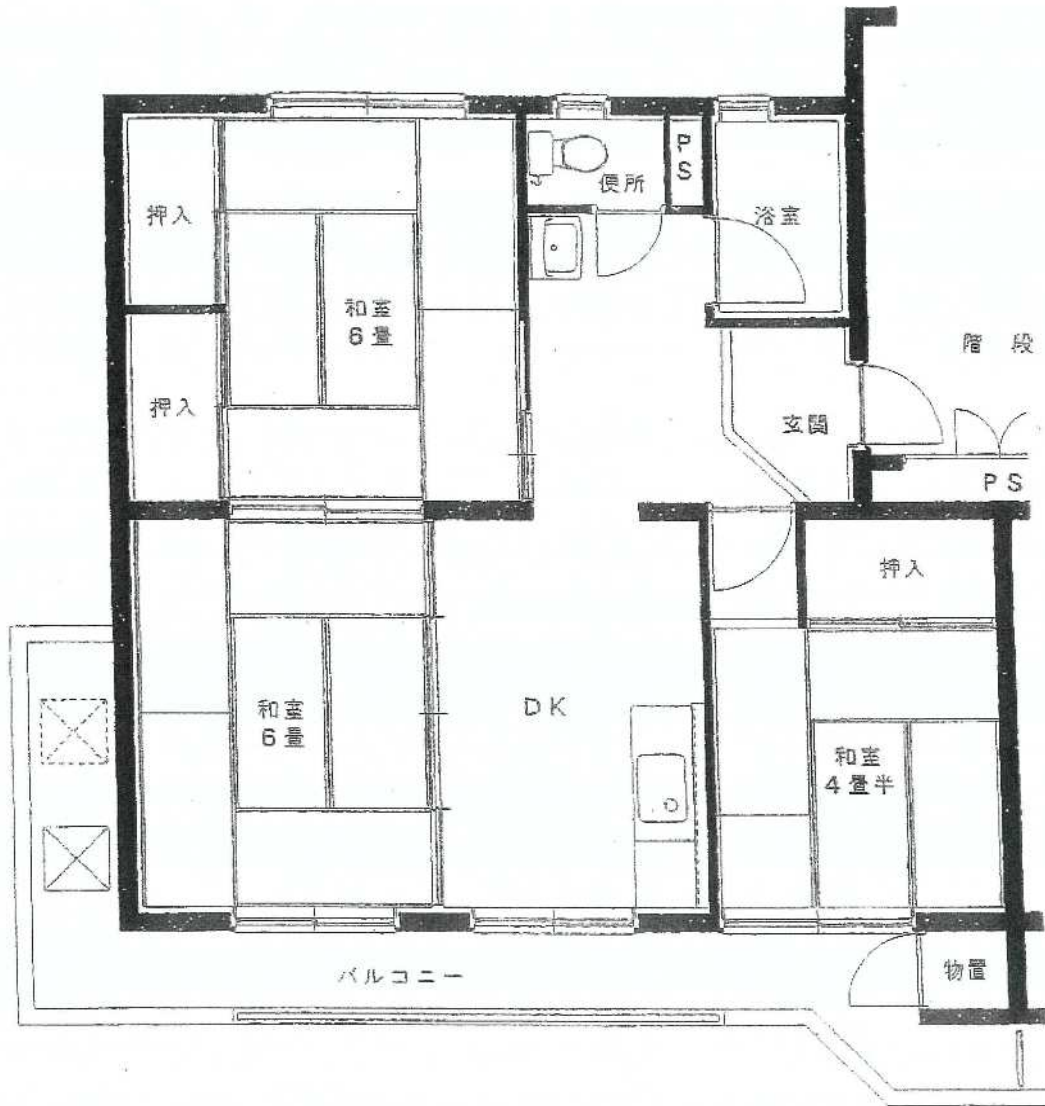

柴宮団地

51号棟

建築年度	S48 R5 内部改善
風呂	給湯器リース
ガス設備	都市ガス

柴宮団地 51号棟