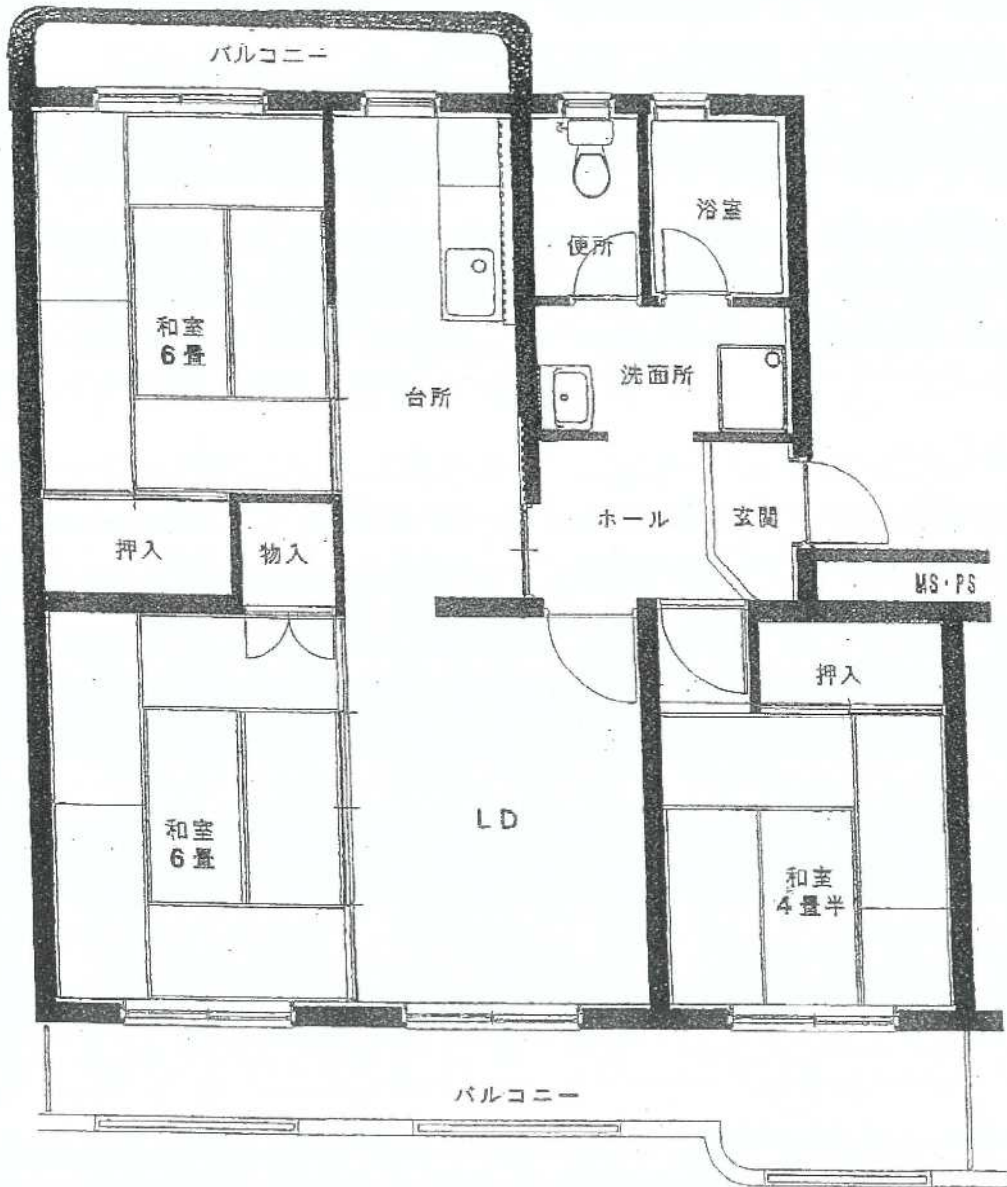

雷神団地

01号棟

建築年度	S58
風呂	風呂リース
ガス設備	都市ガス

雷神 団地 01号棟