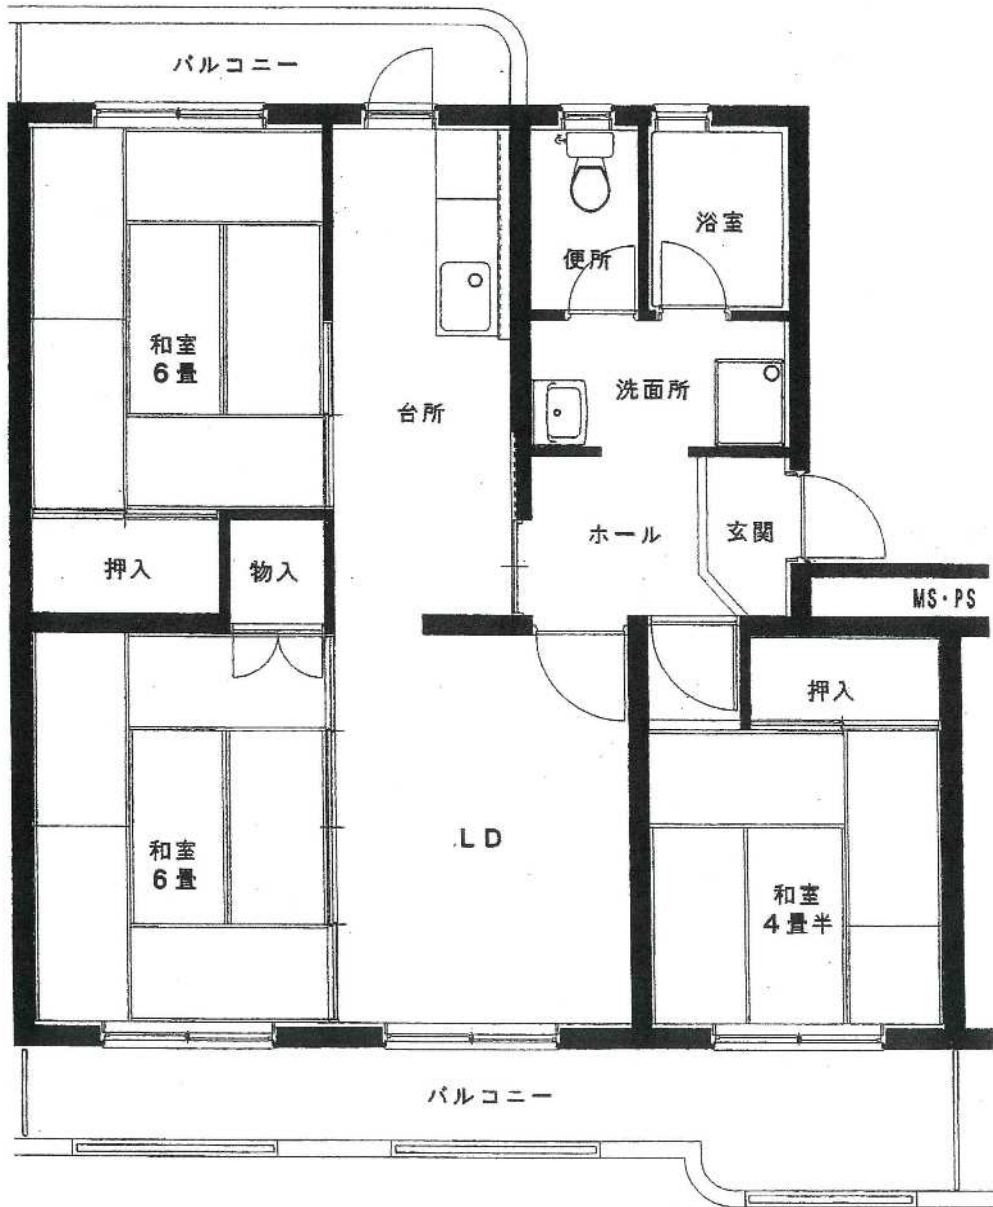

桜岡団地
20号棟

建築年度	S58・59
風呂	風呂リース (シャワーあり)
ガス設備	プロパンガス

桜岡 団地 20号棟