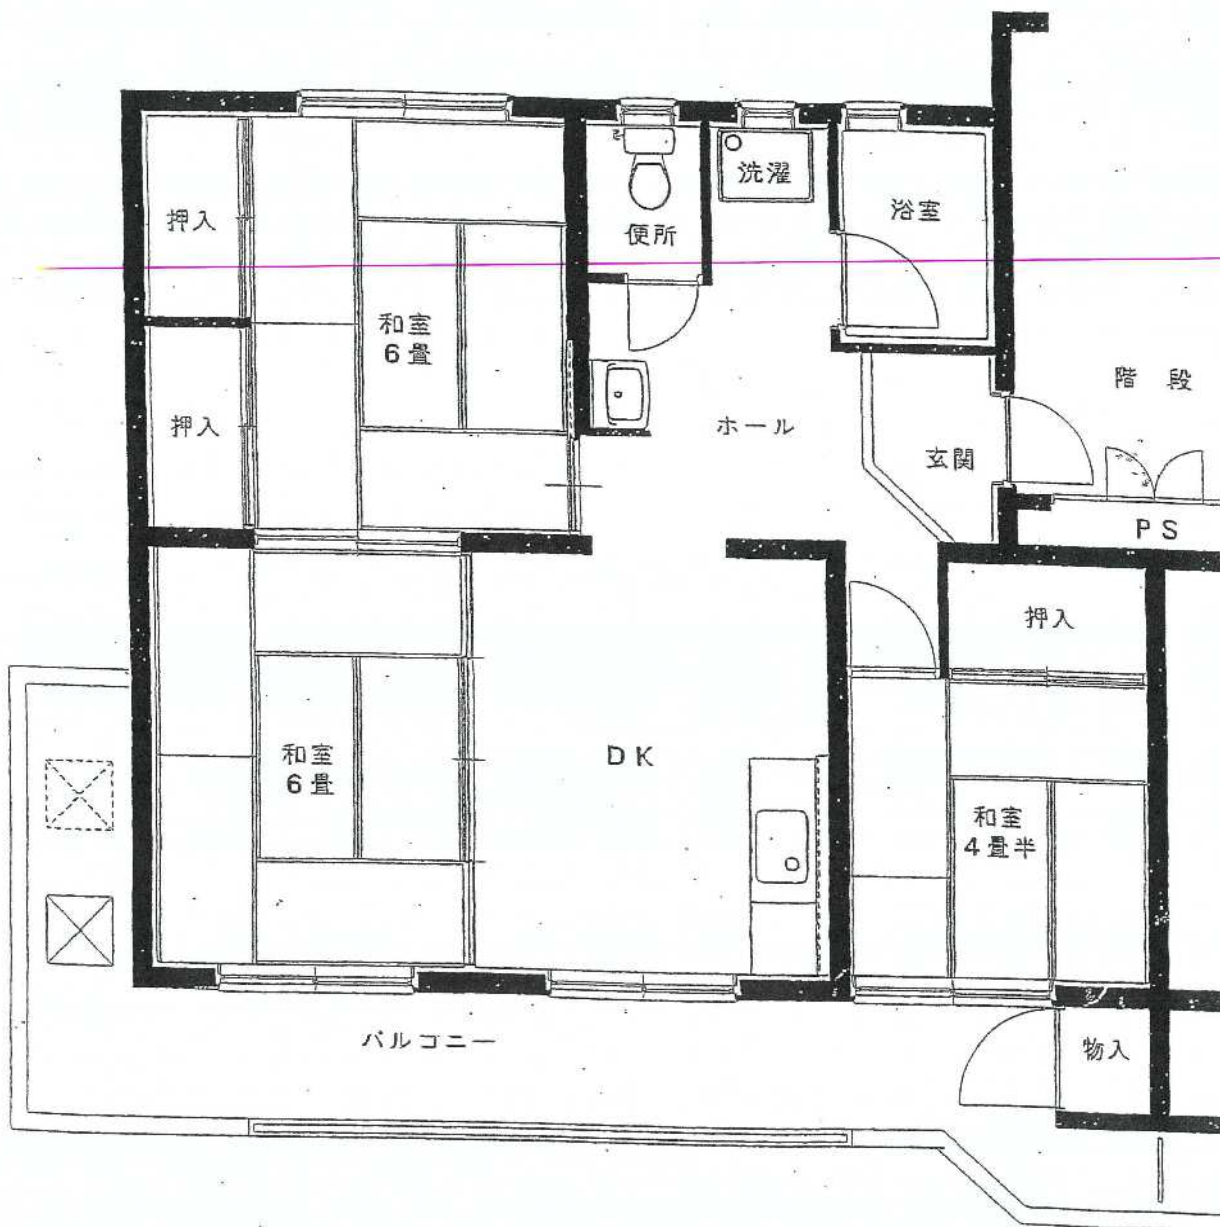

鎗ヶ池団地

13号棟

建築年度	S55
風呂	風呂リース
ガス設備	都市ガス

鎗ヶ池 団地 13号棟