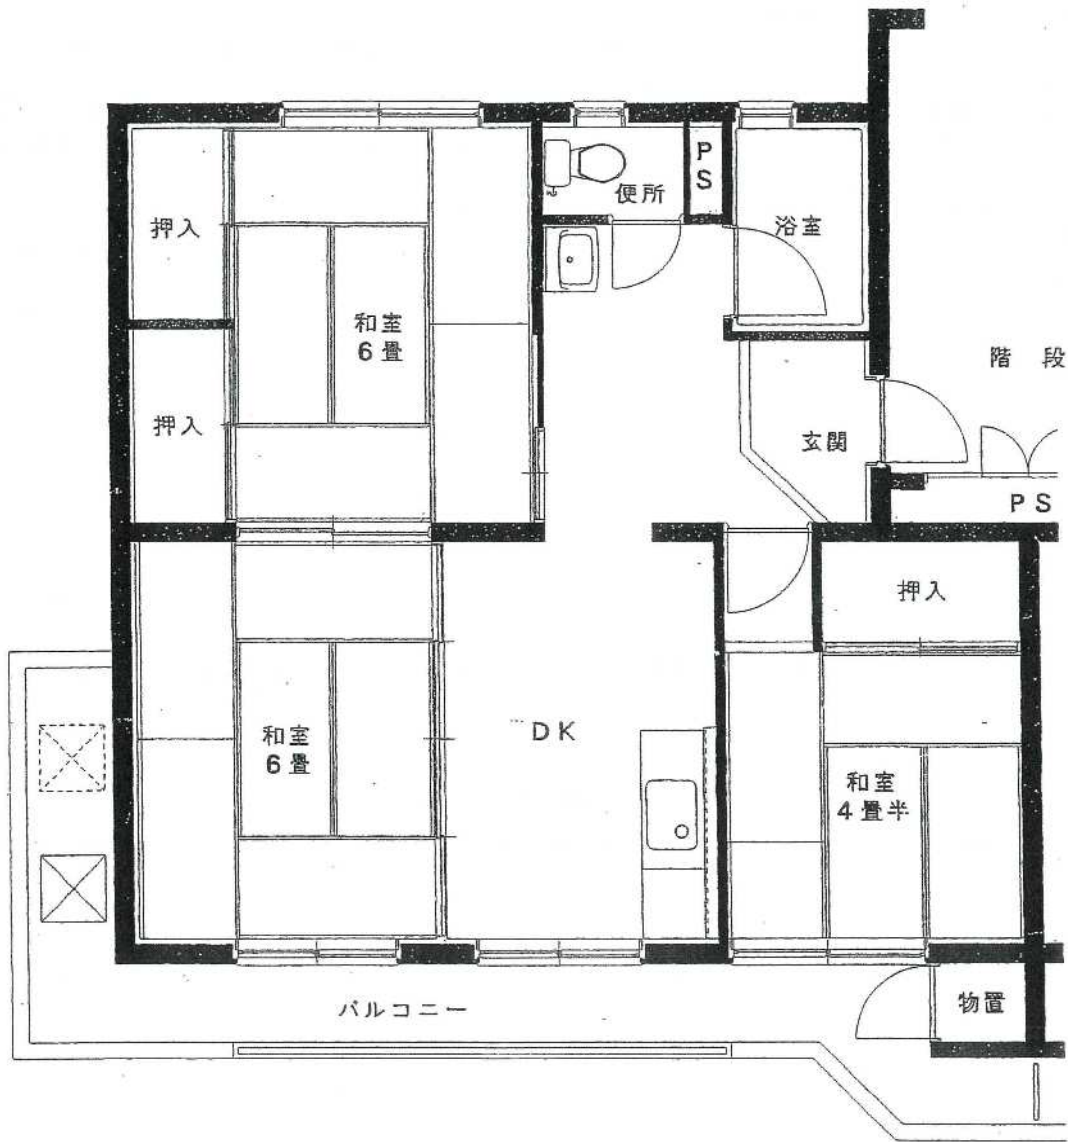

柴宮団地

39号棟

建築年度	S48 R5 内部改善
風呂	給湯器リース
ガス設備	都市ガス

柴宮団地 39号棟