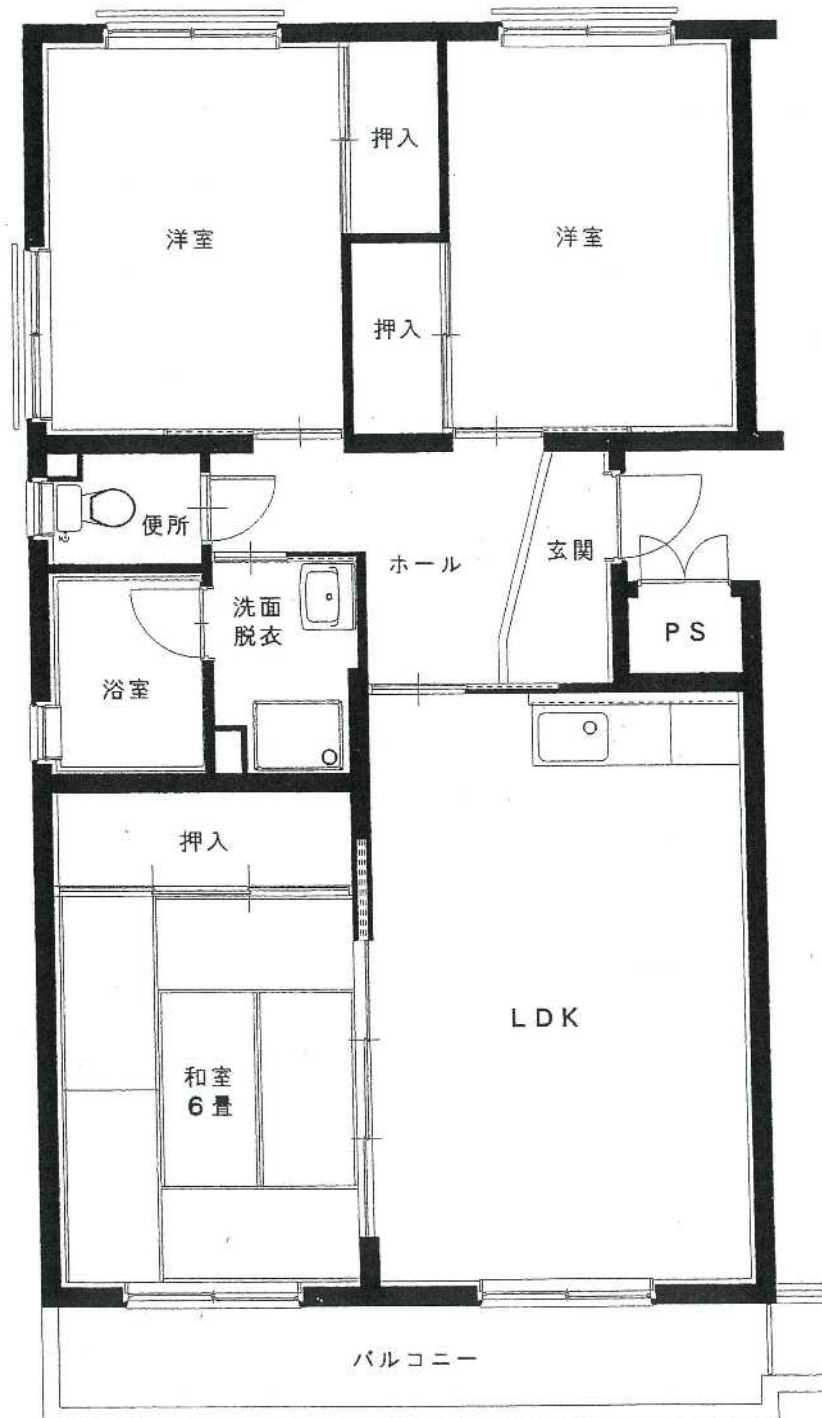

亀田団地
02号棟

建築年度	H10
風呂	備品付 (給湯器リース・シャワー有り)
ガス設備	都市ガス

亀田 団地 02号棟