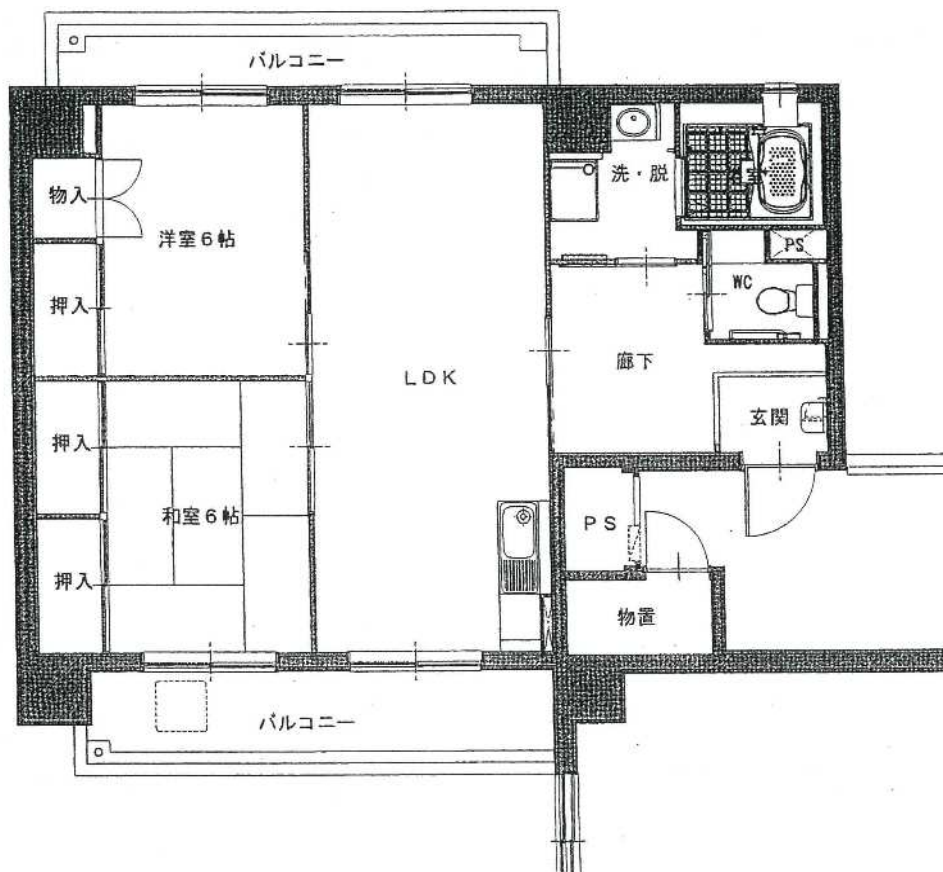

柴宮団地

07号棟

住戸平面図 (Aタイプ)

S=1/100

建築年度	H17
風呂	備品付 (給湯器リース)
ガス設備	都市ガス

# 柴宮 団地 07号棟