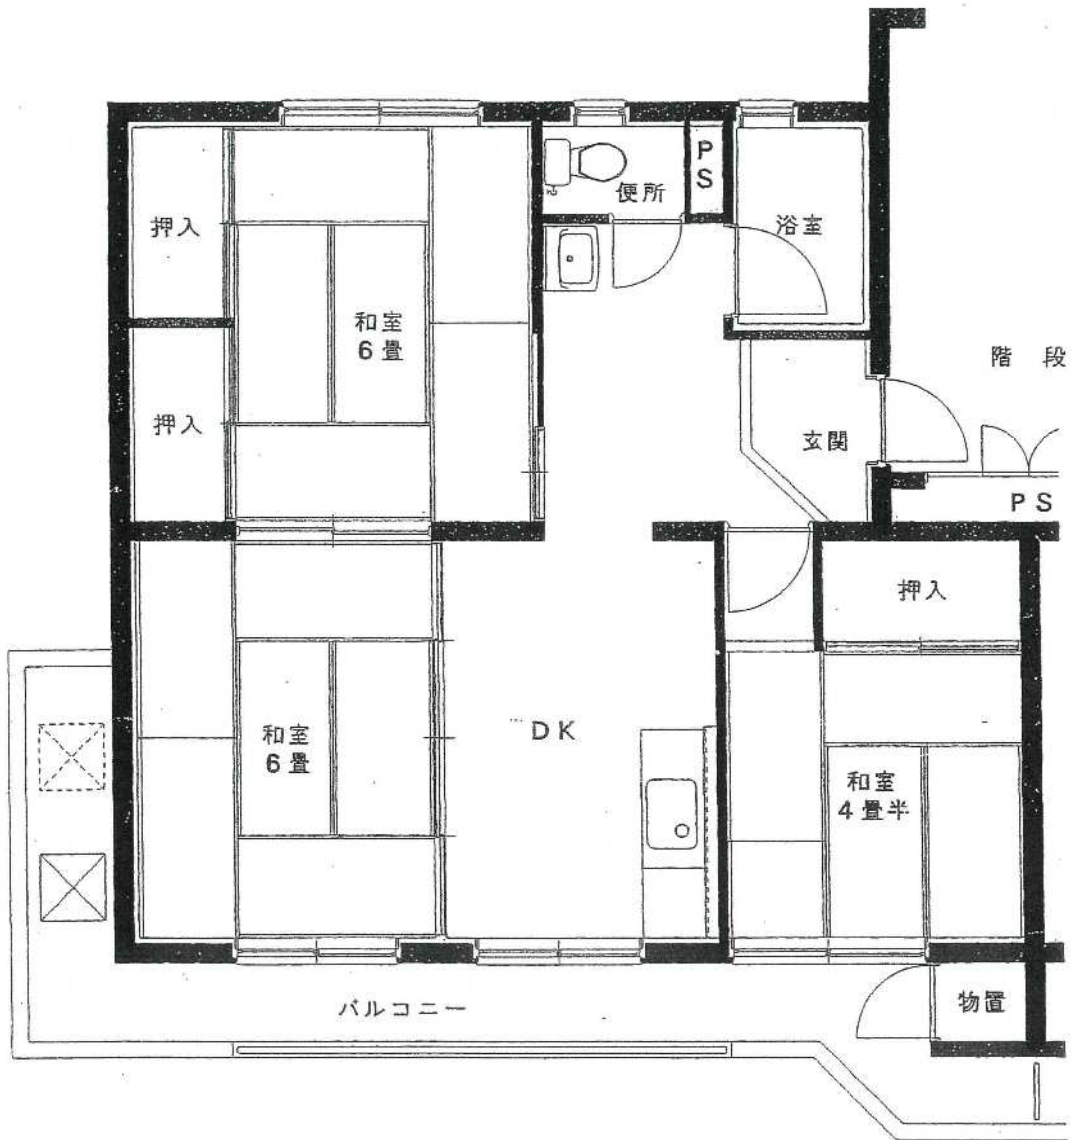

柴宮団地

39号棟

建築年度	S48 R5 内部改善
風呂	給湯器リース
ガス設備	都市ガス

柴宮団地 39号棟