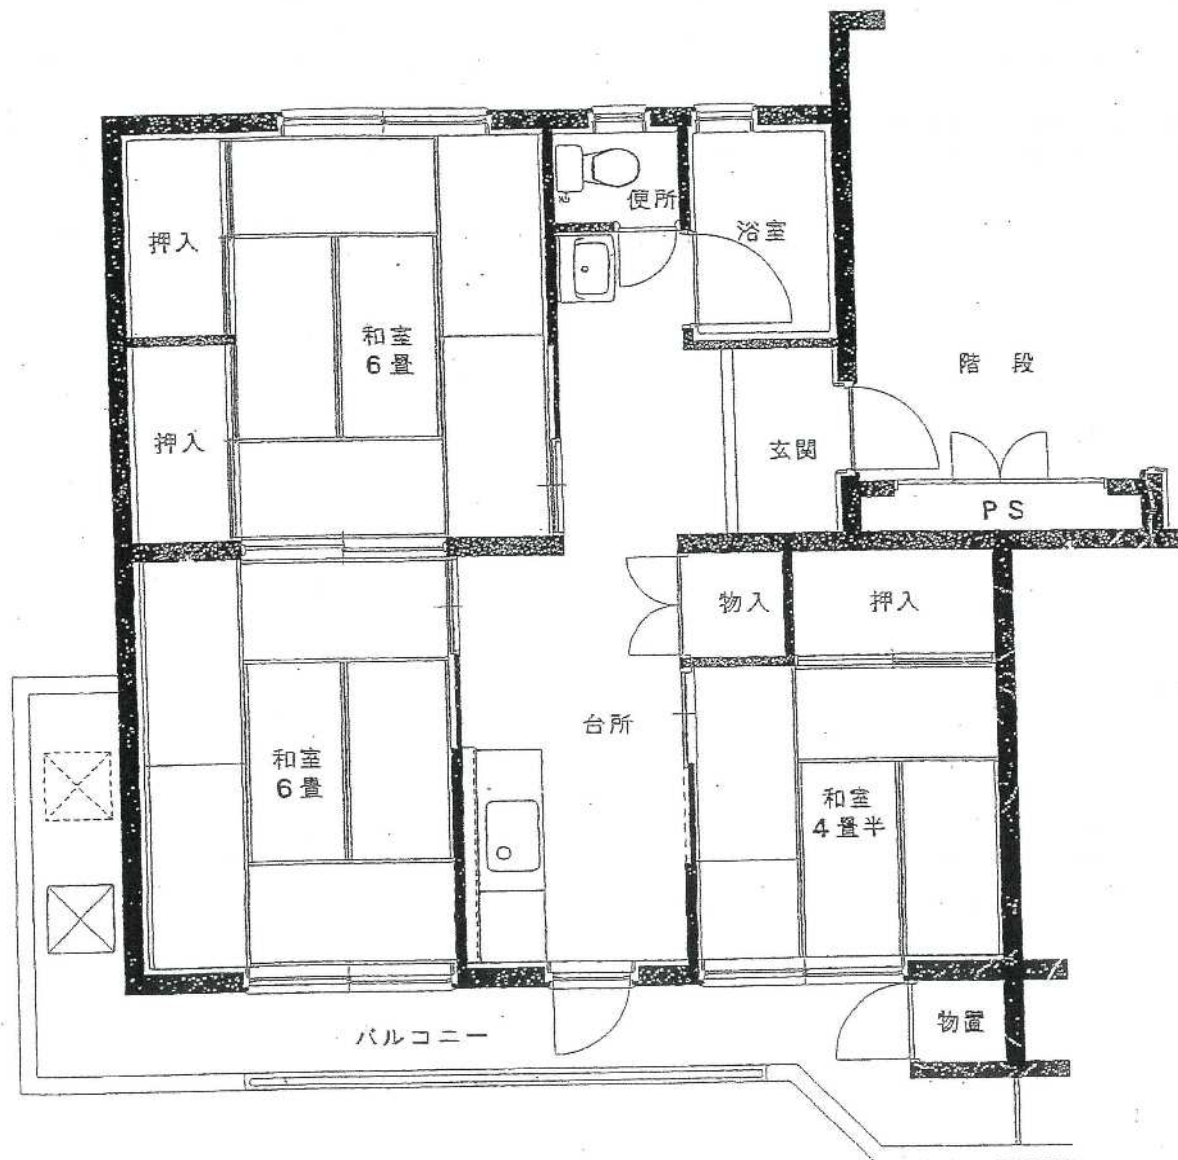

柴宮団地

40号棟

建築年度	S51 R4 内部改善
風呂	給湯器リース
ガス設備	都市ガス

柴宮団地 40号棟