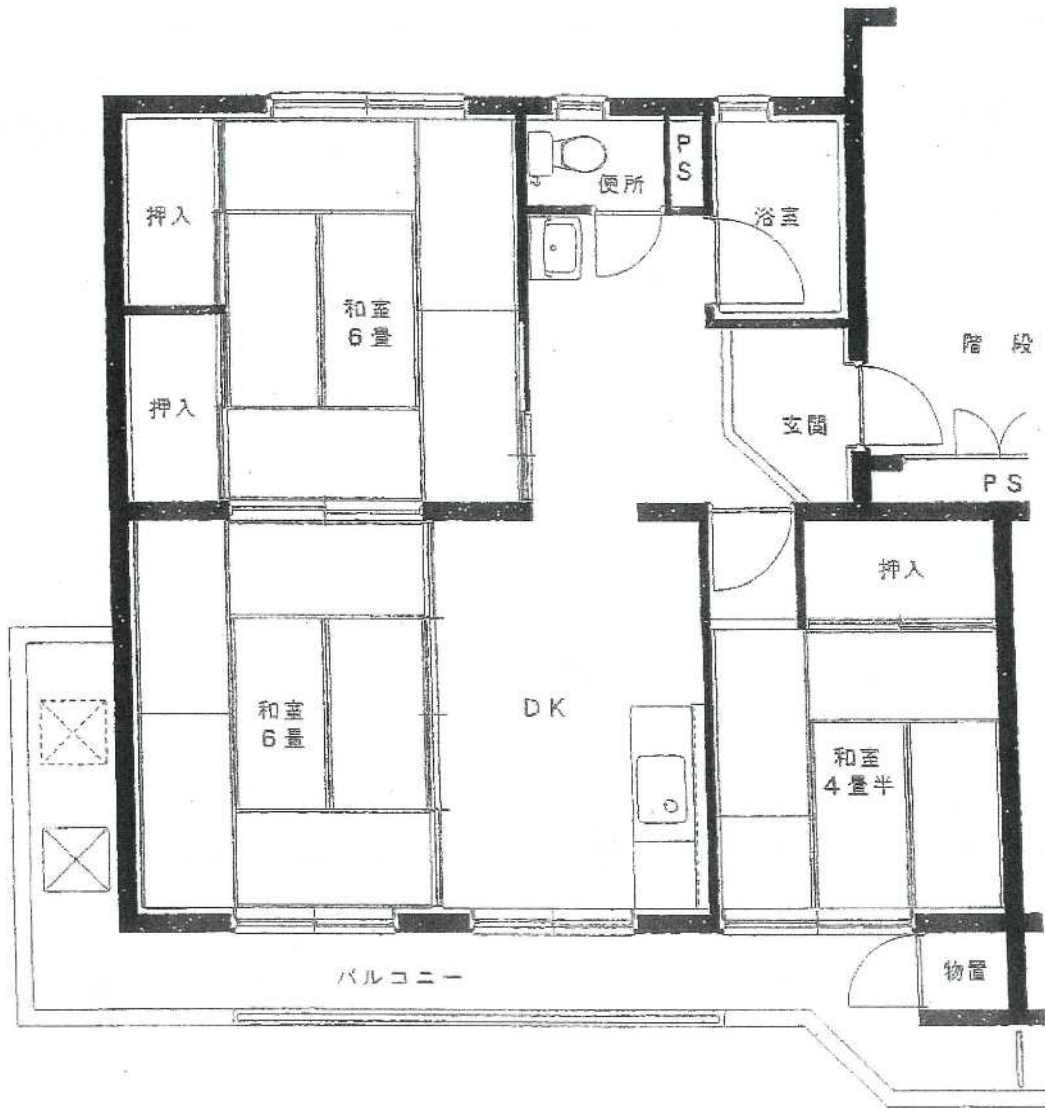

柴宮団地

51号棟

建築年度	S48 R5 内部改善
風呂	給湯器リース
ガス設備	都市ガス

柴宮団地 51号棟