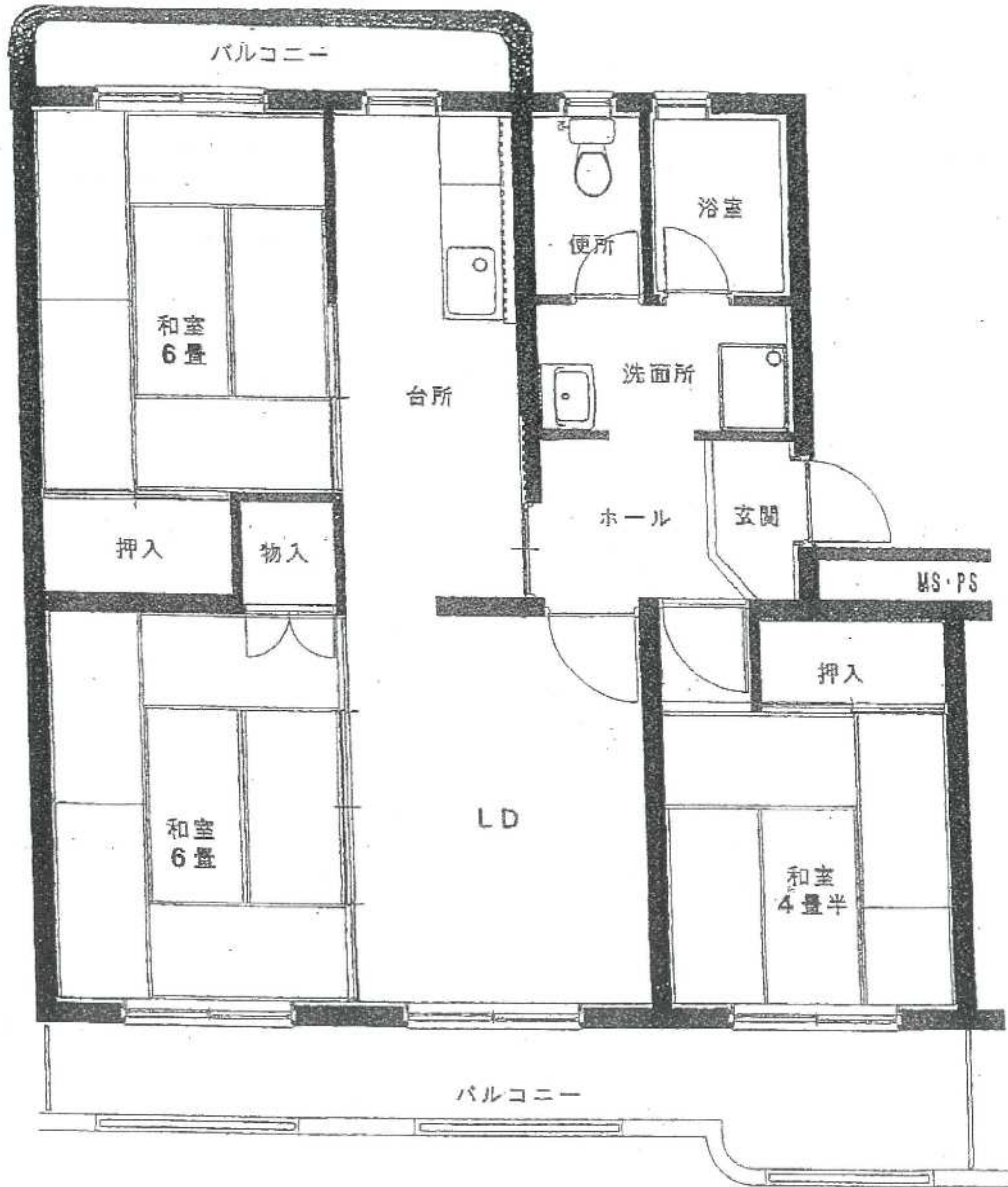

雷神団地

01号棟

建築年度	S58
風呂	風呂リース
ガス設備	都市ガス

雷神 団地 01号棟