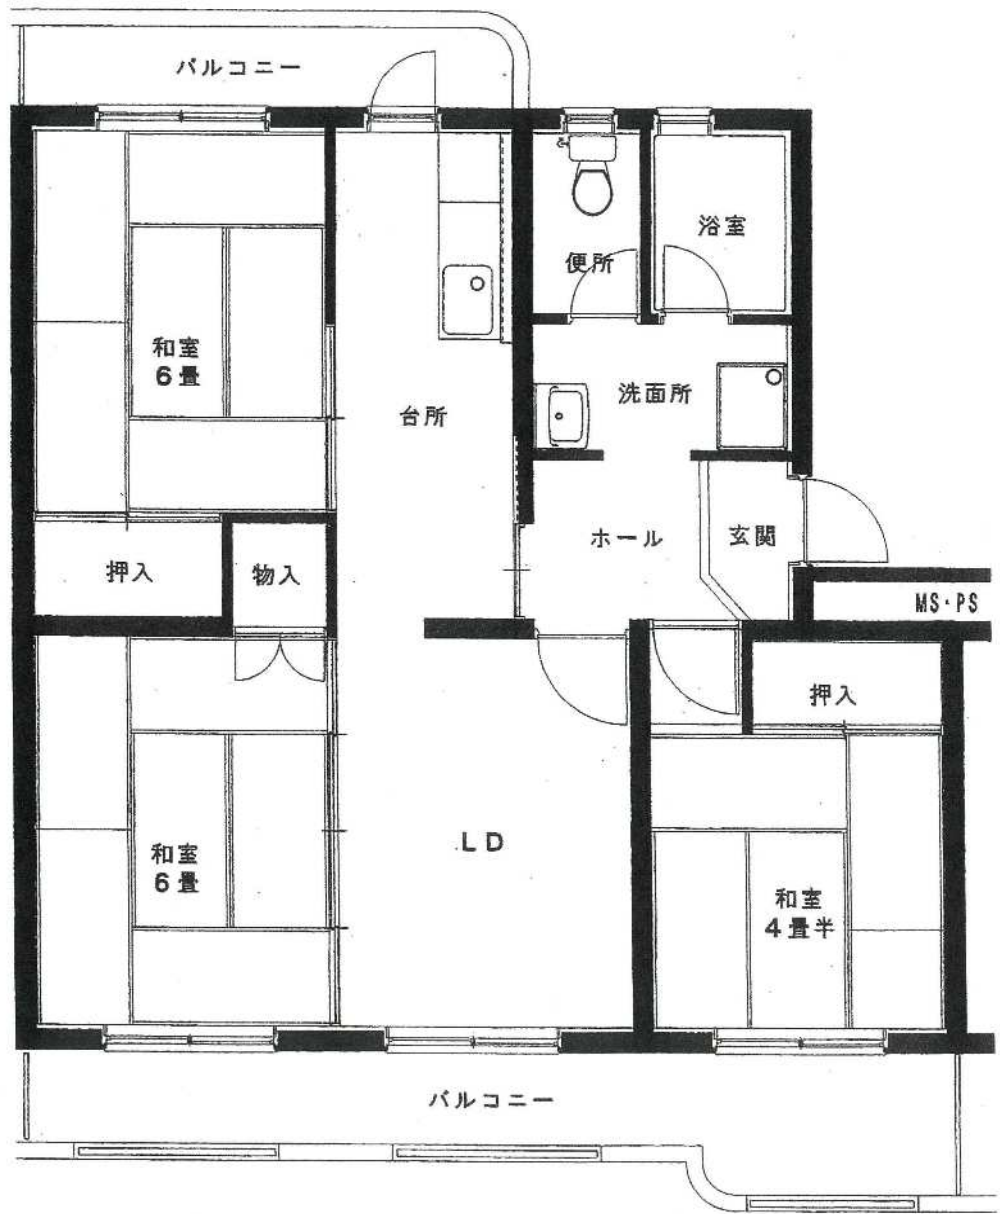

桜岡団地

20号棟

建築年度	S58・59
風呂	風呂リース (シャワーあり)
ガス設備	プロパンガス

# 桜岡 団地 20号棟