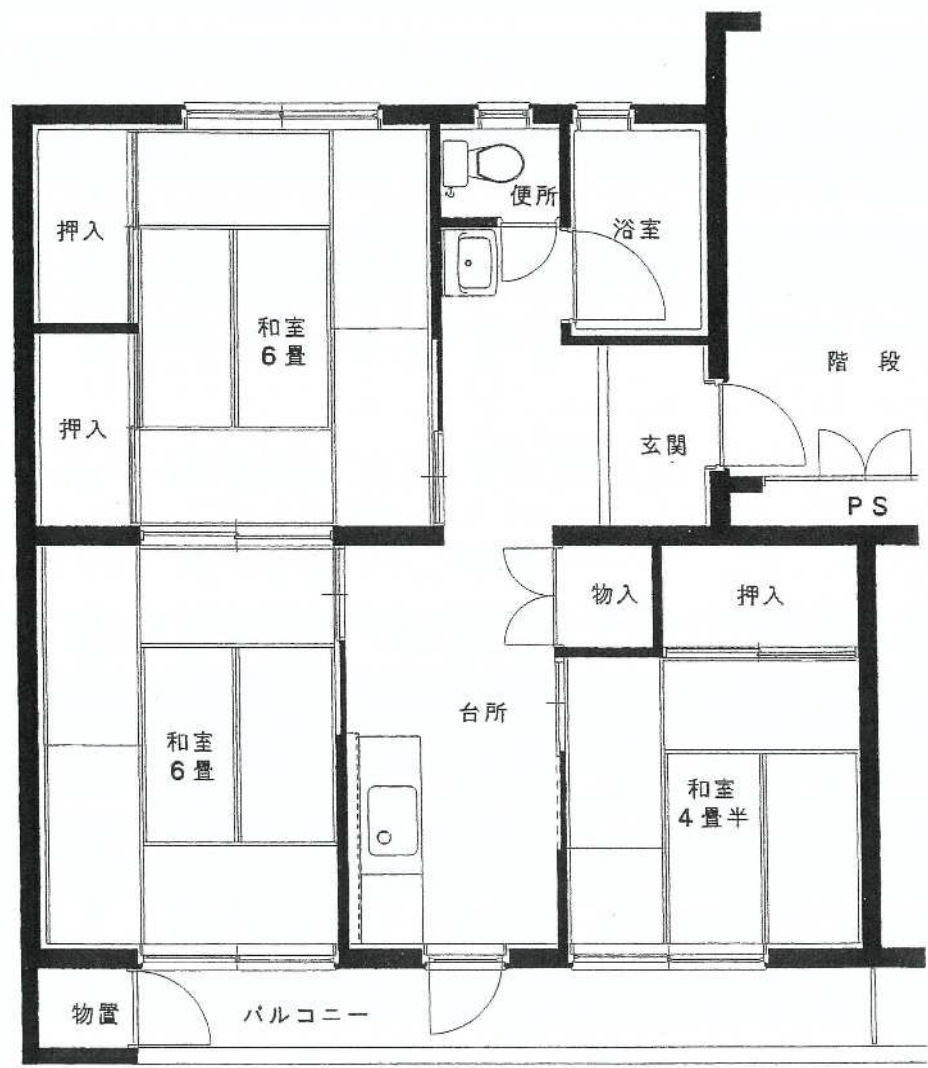

芦田塚団地

05号棟

建築年度	S50
風呂	風呂リース
ガス設備	プロパンガス

芦田塚 団地 05号棟