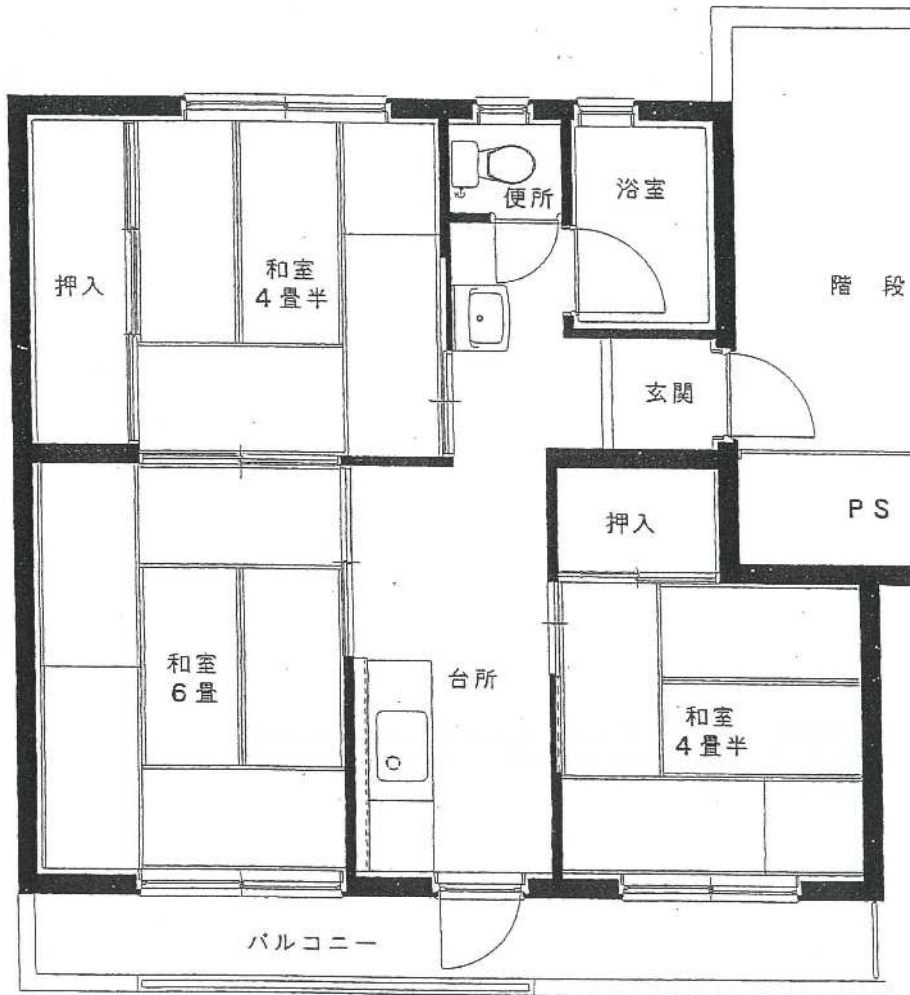

柴 宮 団 地

49号棟

建築年度	S47
風 呂	備品付(給湯器リース・シャワー付)
ガス設備	都市ガス

# 柴宮 団地 49号棟