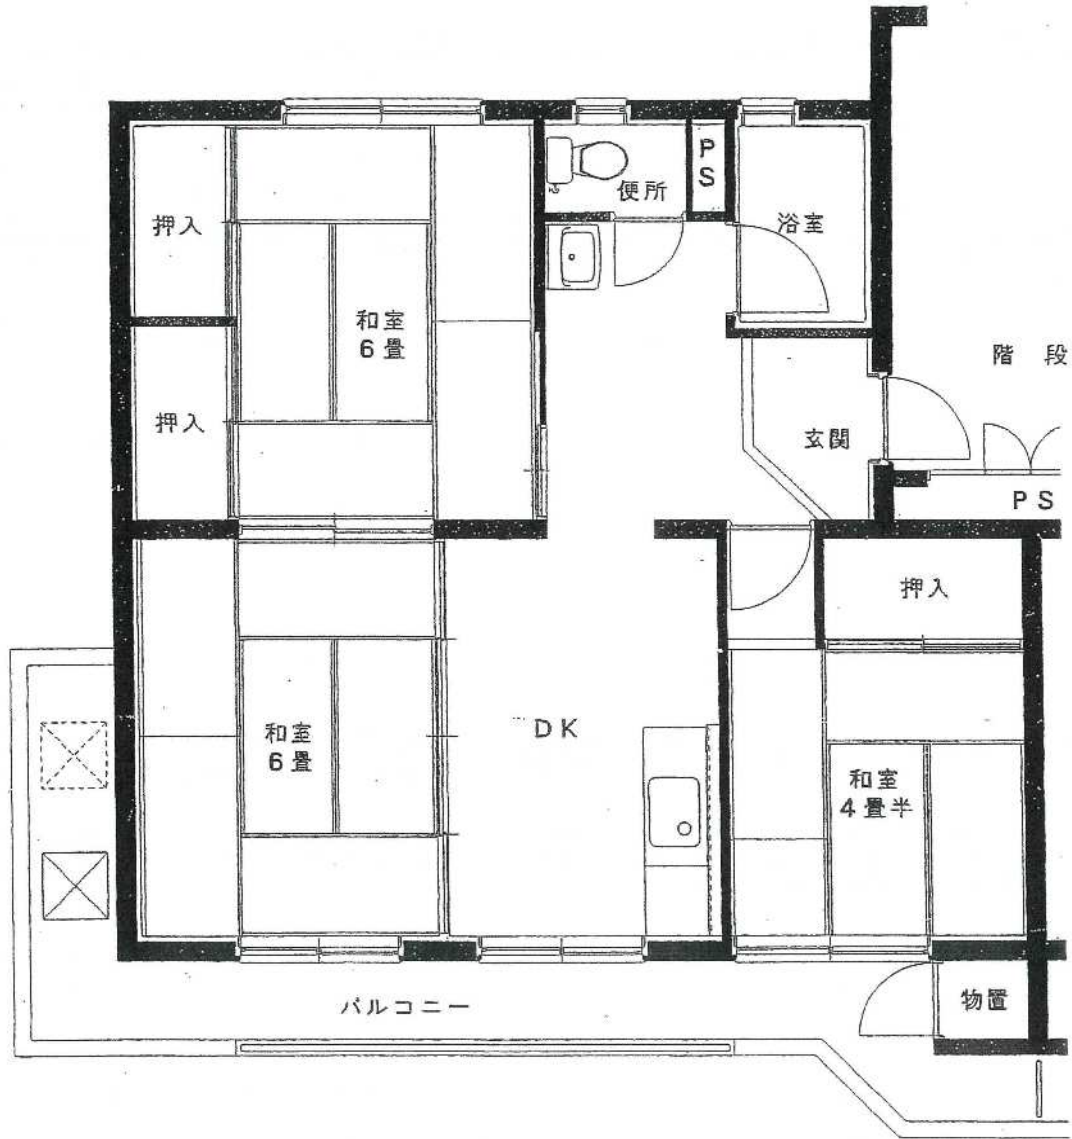

柴宮団地

39号棟

建築年度	S48 R5 内部改善
風呂	給湯器リース
ガス設備	都市ガス

柴宮団地 39号棟