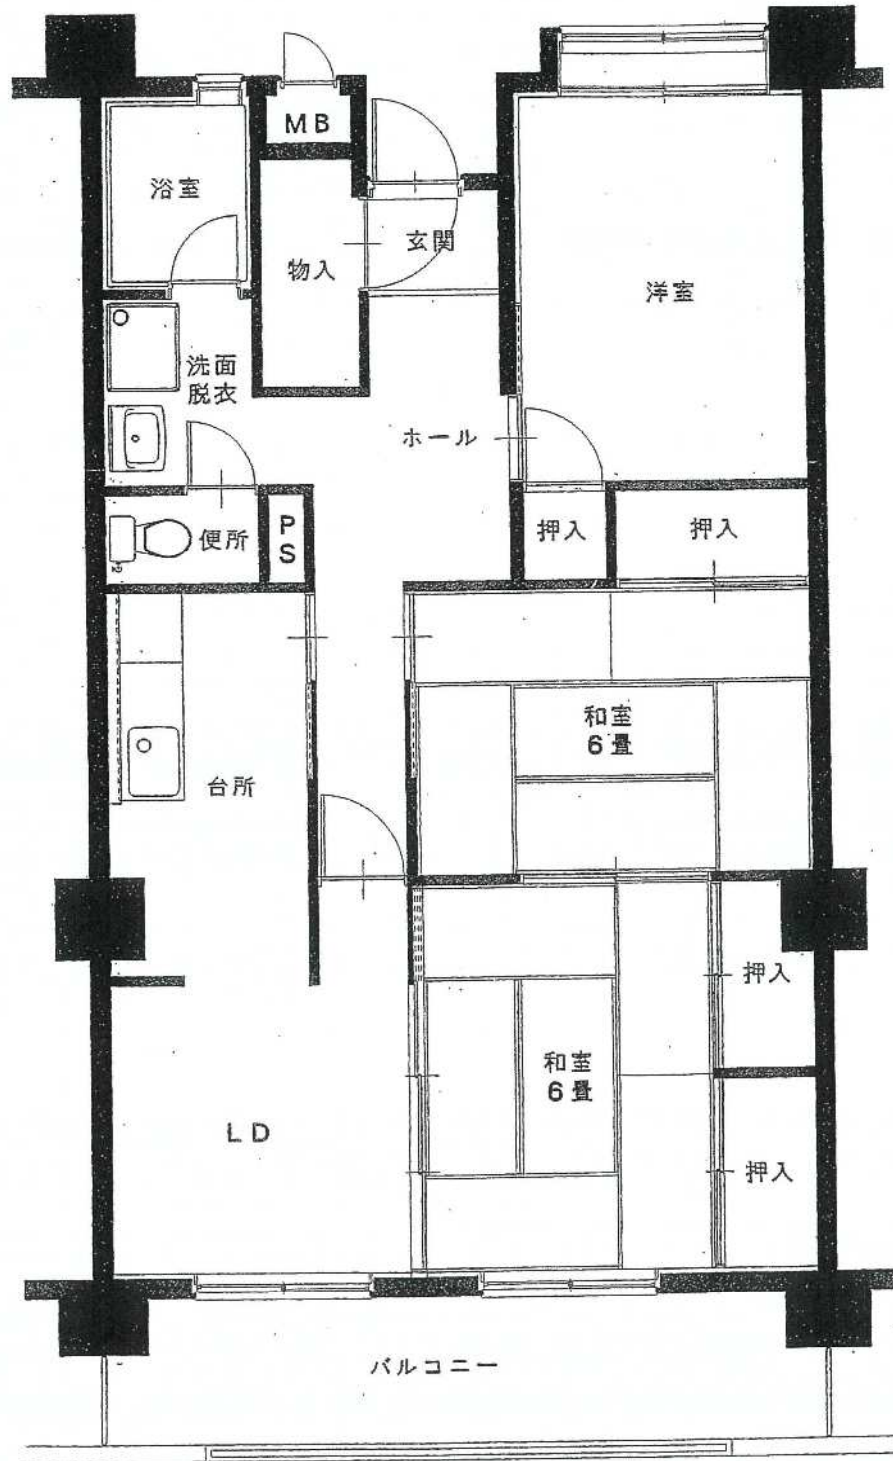

島 団 地

01号棟

建築年度	S62
風 呂	備品付(風呂リース・シャワー有り)
ガス設備	都市ガス

島 団地 01号棟