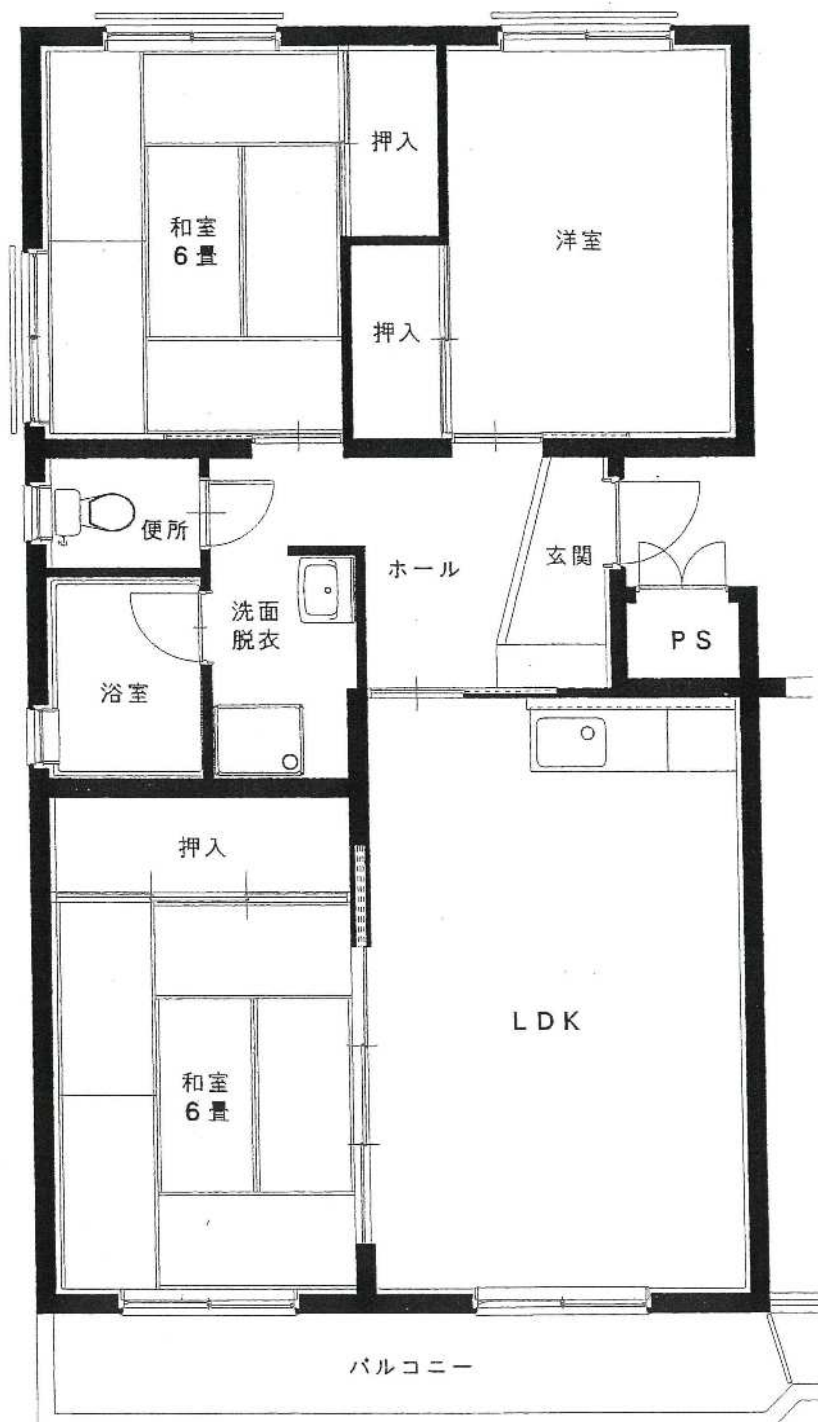

亀田団地  
01号棟

建築年度	H7
風呂	備品付 (給湯器リース・シャワー有り)
ガス設備	都市ガス

# 亀田 団地 01号棟