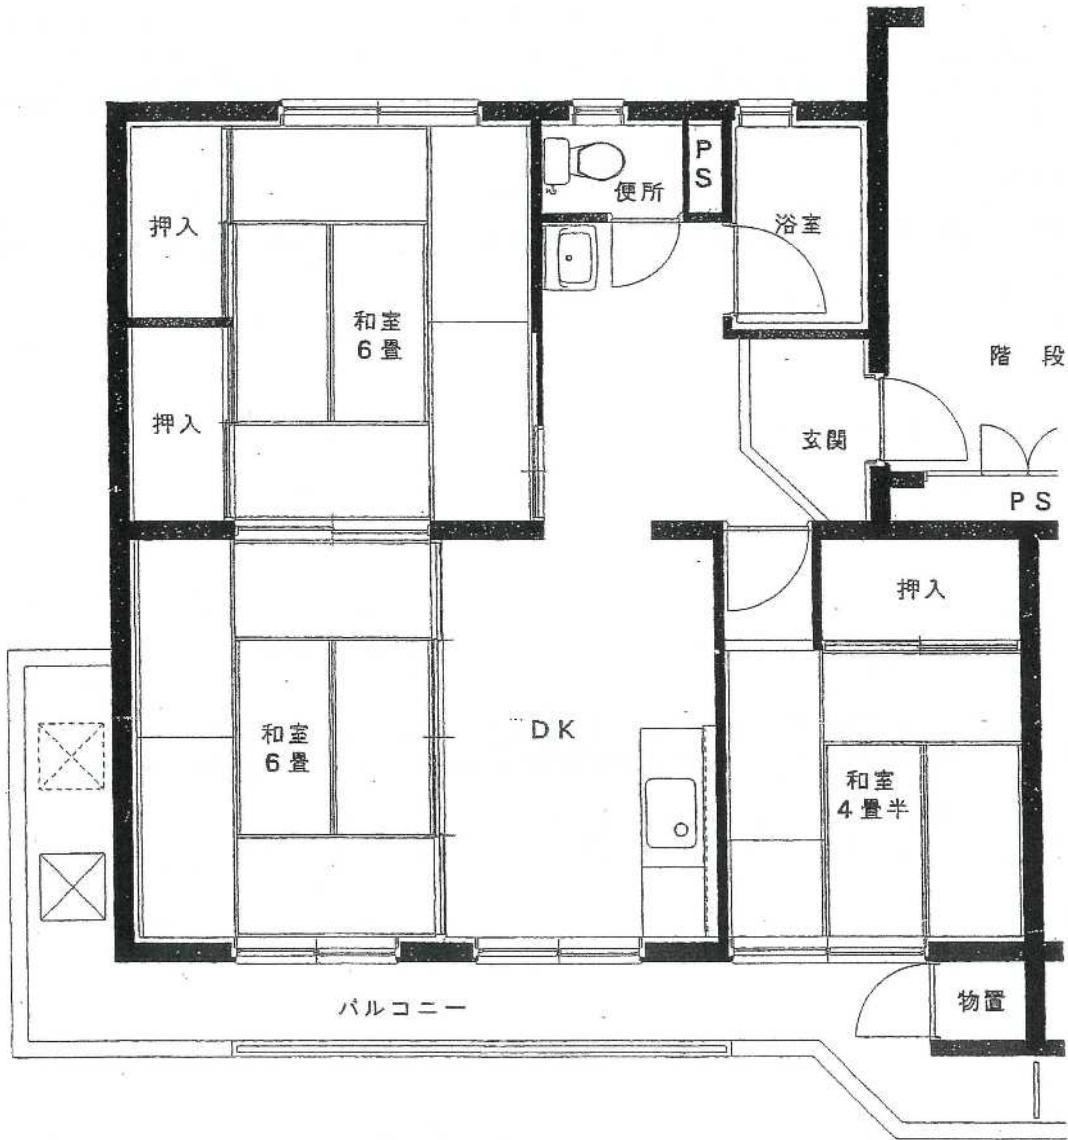

柴宮団地

39号棟

建築年度	S48 R5 内部改善
風呂	給湯器リース
ガス設備	都市ガス

柴宮団地 39号棟