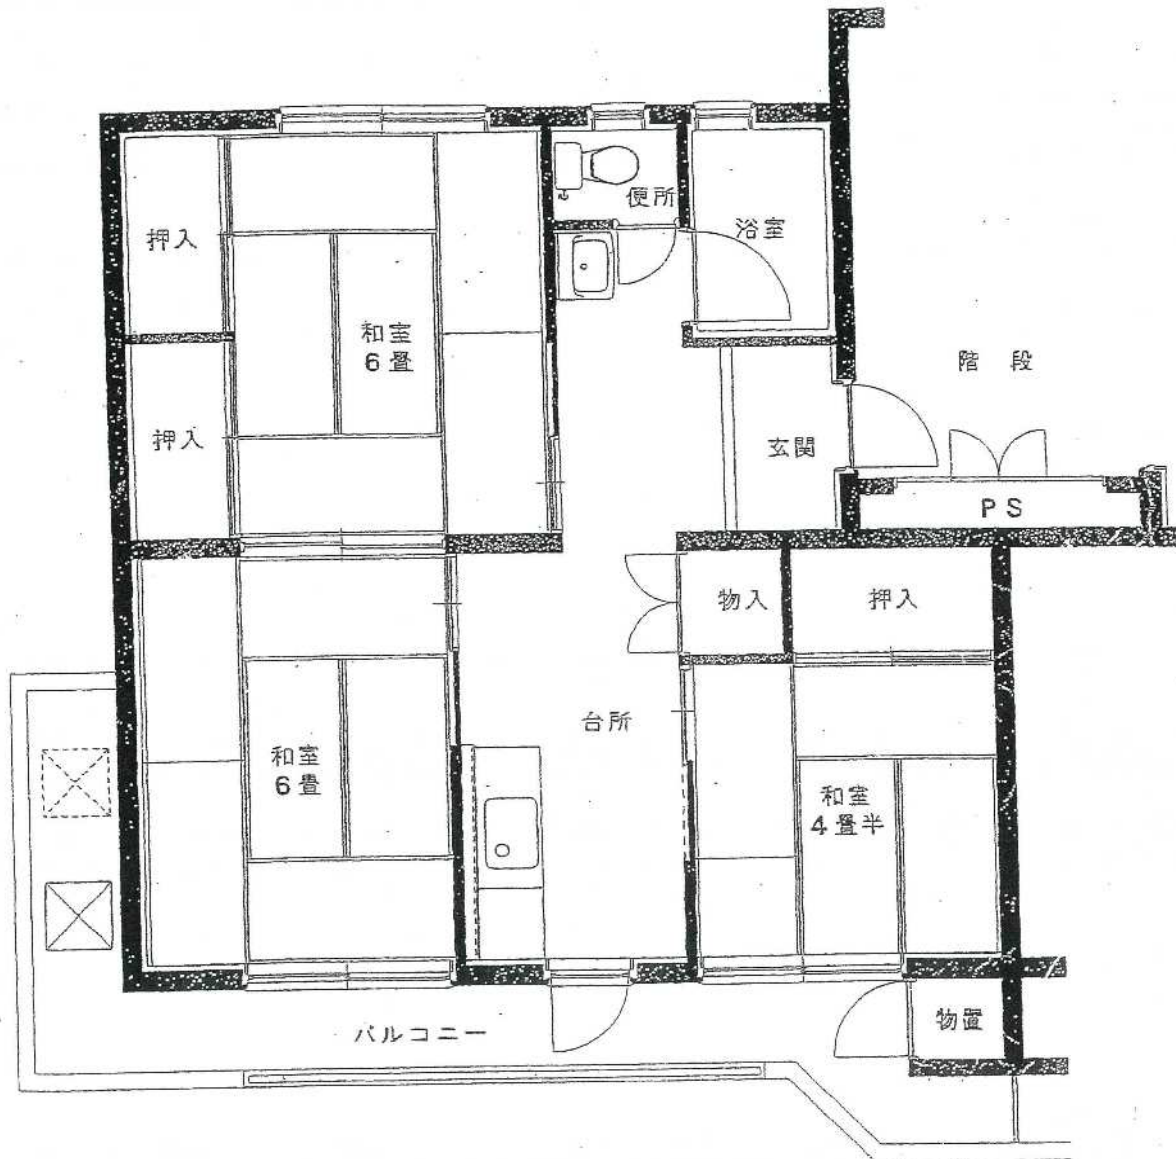

柴宮団地

40号棟

建築年度	S51 R4 内部改善
風呂	給湯器リース
ガス設備	都市ガス

# 柴宮団地 40号棟