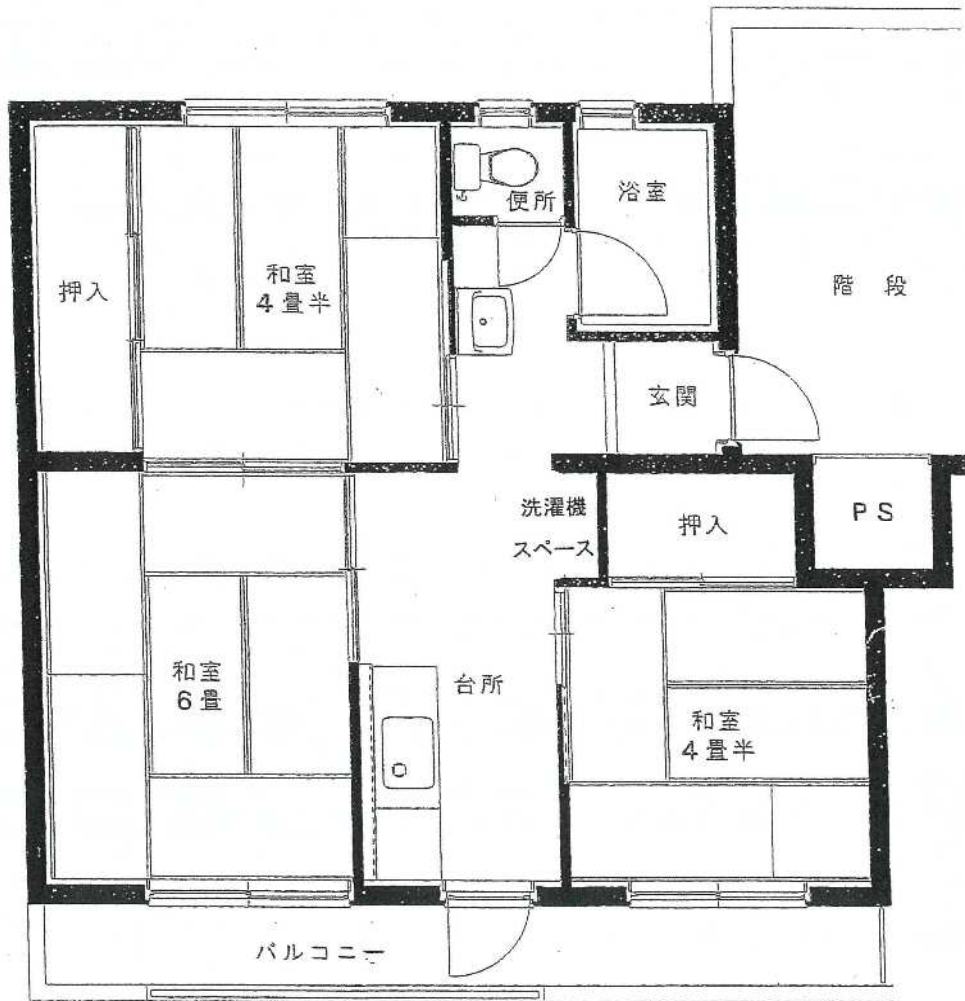

柴宮団地

43号棟

建築年度	S48
風呂	給湯器リース
ガス設備	都市ガス

柴宮 団地 43号棟