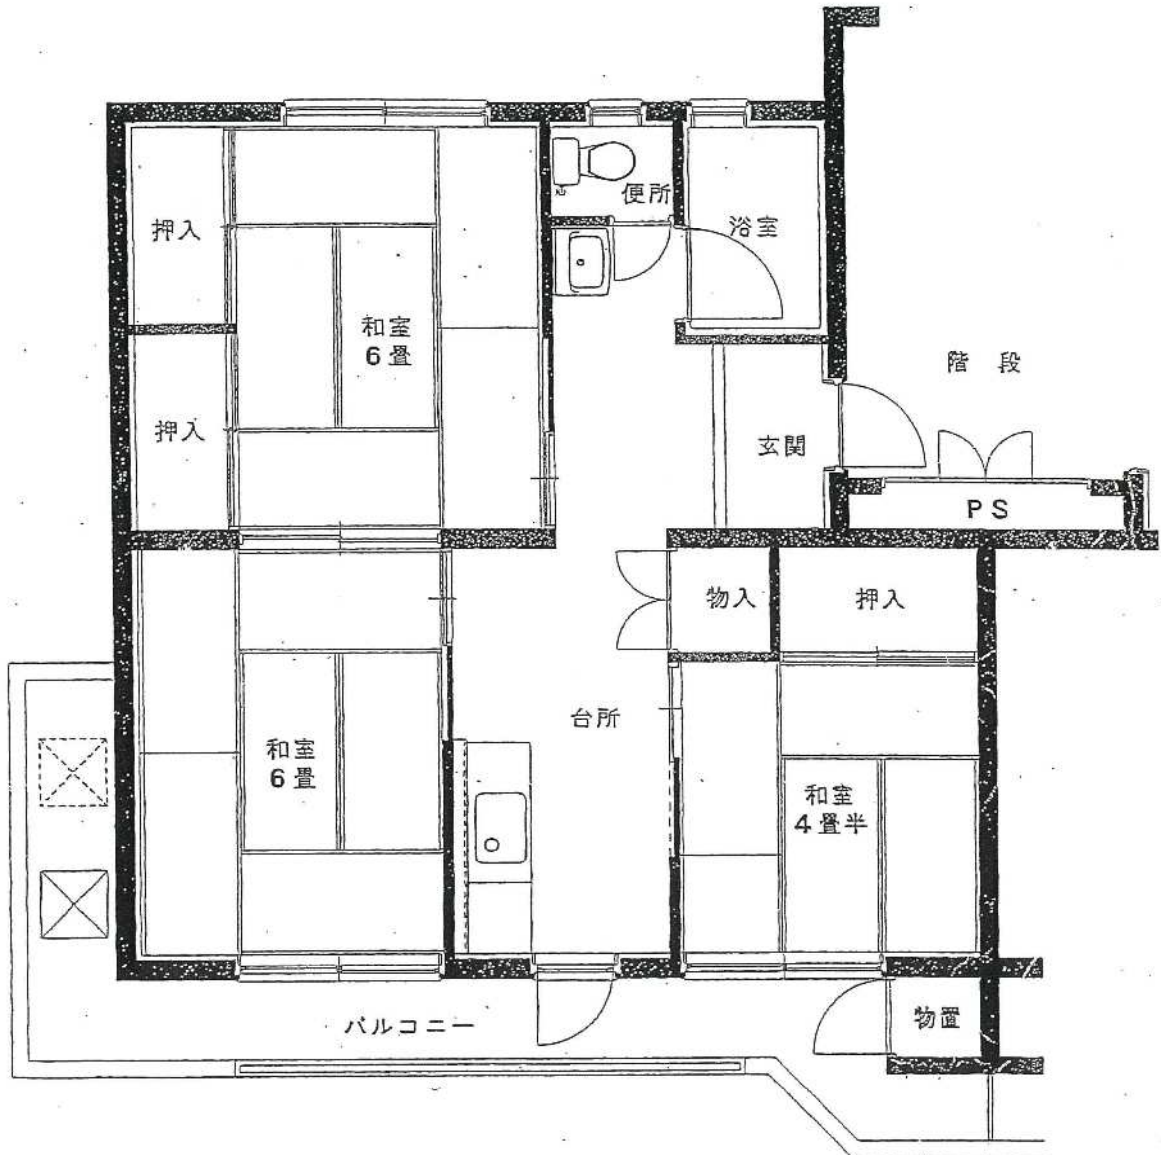

柴宮団地

44号棟

建築年度	S50
風呂	風呂リース
ガス設備	都市ガス

柴宮 団地 44号棟