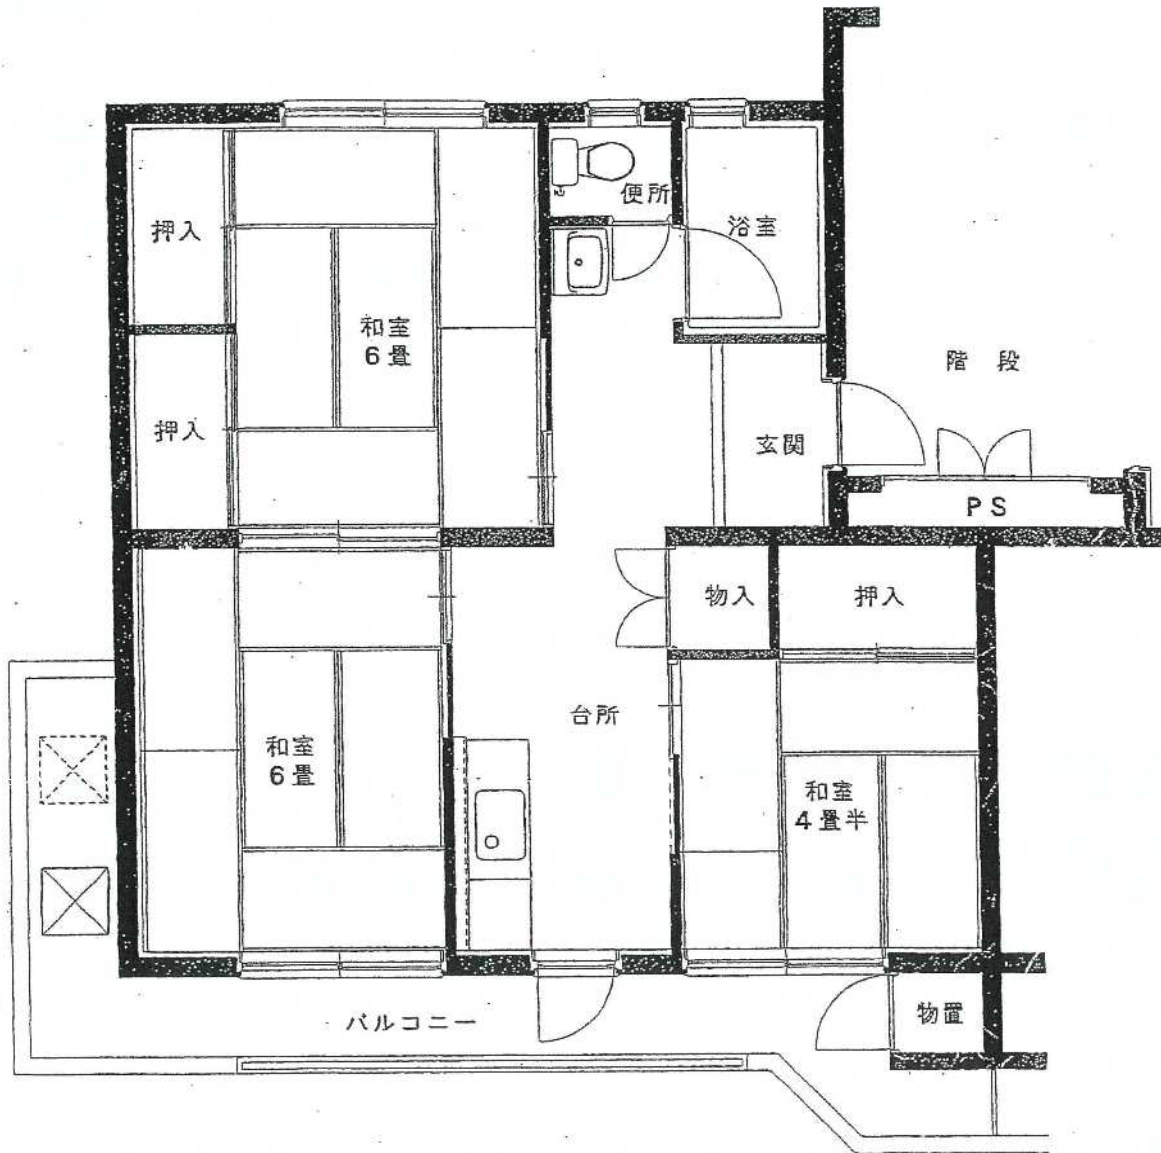

柴宮団地

45号棟

建築年度	S50
風呂	風呂リース
ガス設備	都市ガス

# 柴宮 団地 45号棟