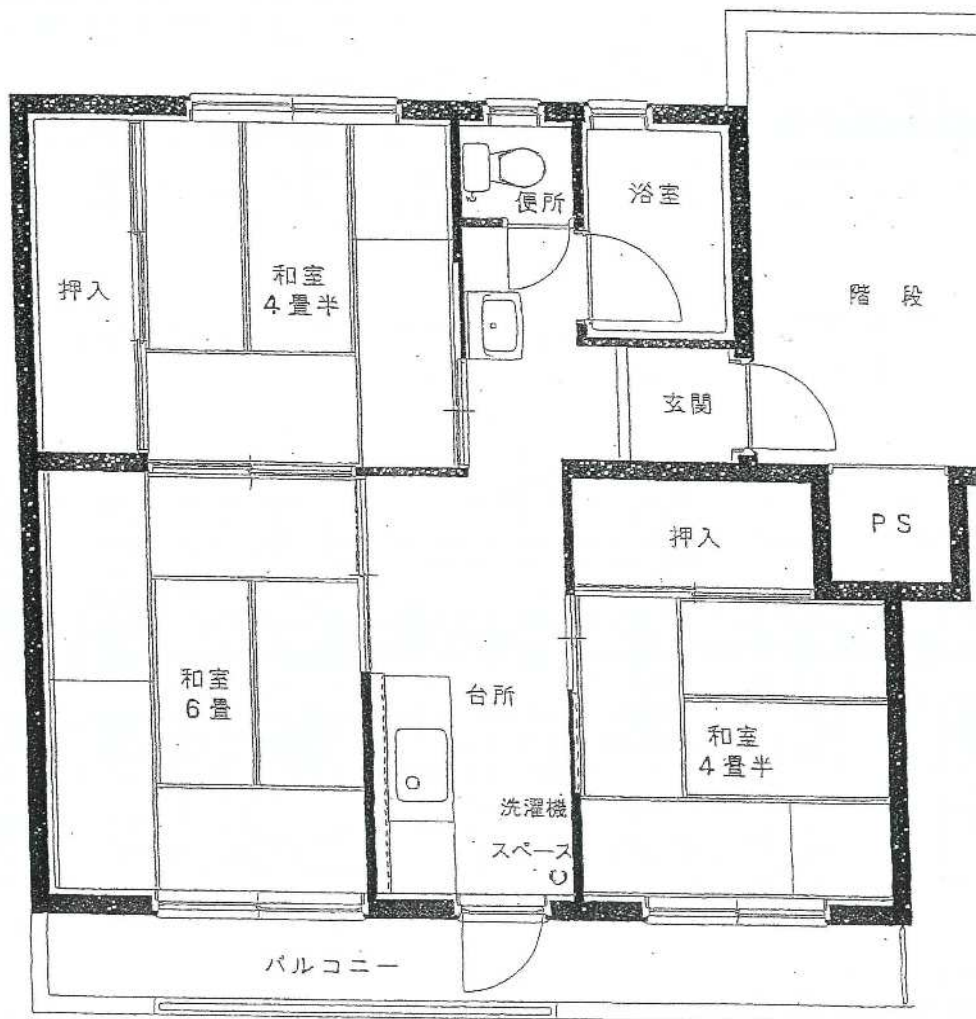

柴宮団地

48号棟

建築年度	S47
風呂	備品付 (給湯器リース・シャワー有り)
ガス設備	都市ガス

柴宮 団地 48号棟